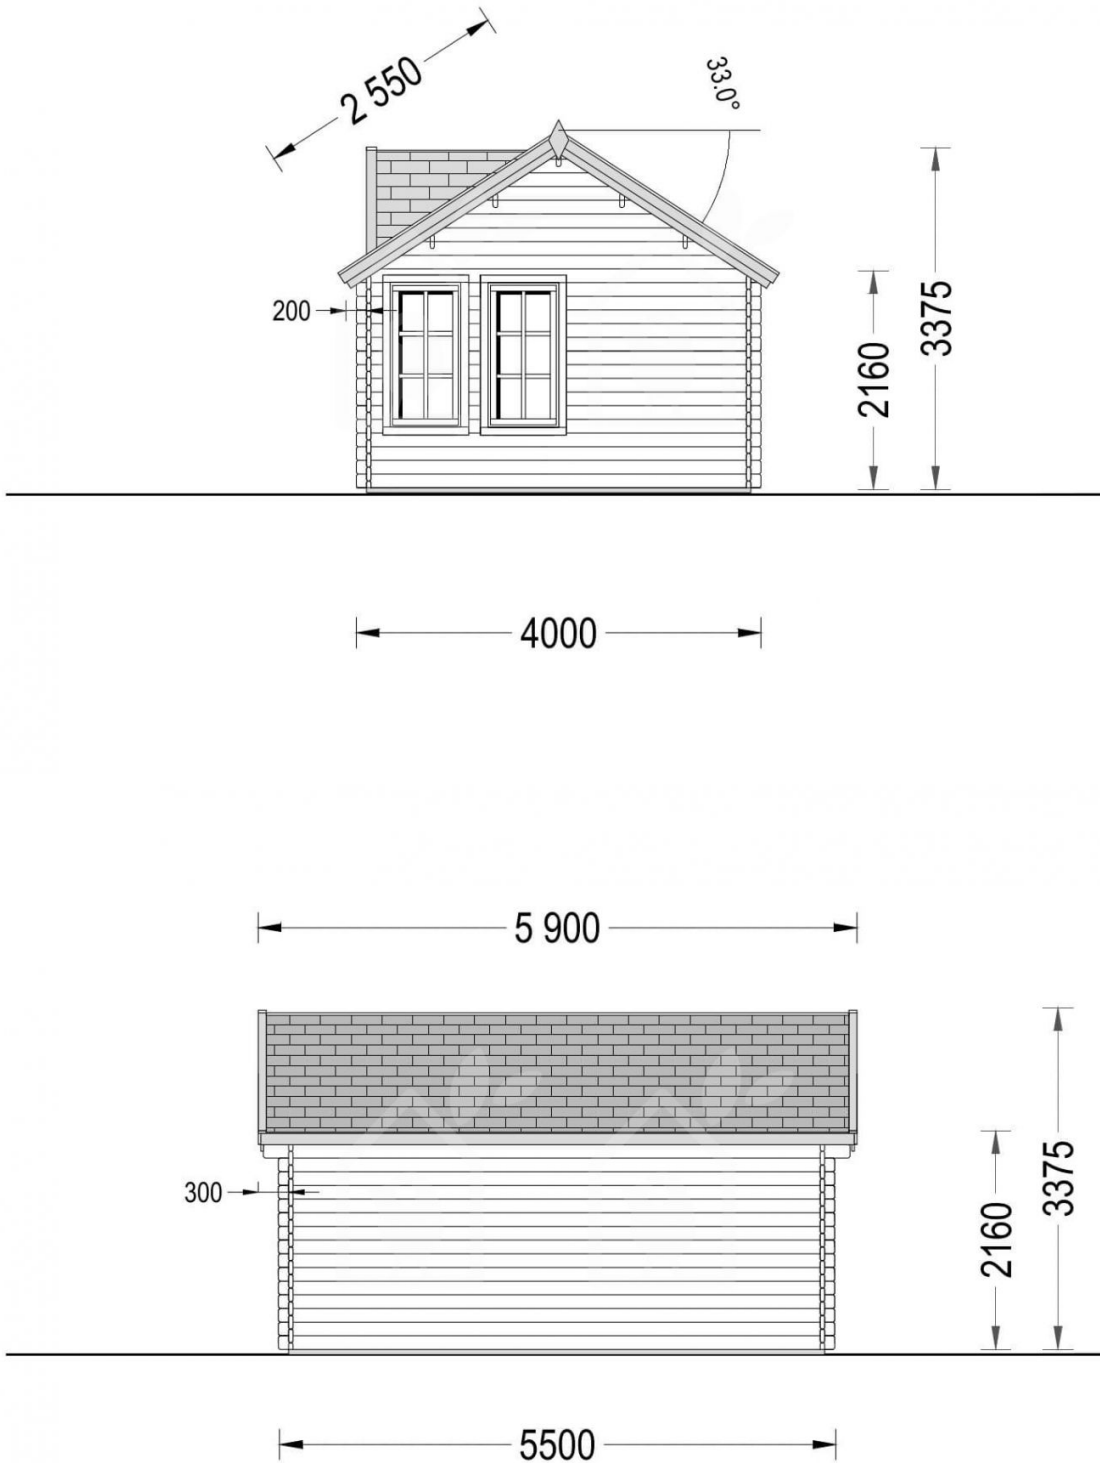

Caseta de jardín CLOCKHOUSE 22 m² (5.5x4) 44 mm

Producto #AV103

- Kit anti-tormenta incluido
- ¡Las paredes opuestas son intercambiables!
- Doble acristalamiento para los modelos a partir 44mm de espesor
- Entrega cómoda
- Herramientas incluidas
- Juntas de acristalamiento incluidas
- Suelo incluido (menos modelos Rennes, en paneles o garajes)
- Una base de calidad segura
- Utilizamos cristales de calidad

3.921,00 €

~~3.999,00 €~~ / Usted ahorra 78,00 €

El precio incluye:

En el precio están incluidos: piso, paredes, techo de madera, puertas y ventanas, herrajes e IVA.

Visite nuestro sitio web para asegurarse de que este es el precio actual

<https://www.pineca.es/AV103>

Especificaciones y croquis detallados

Especificaciones del producto

Material	Pino nórdico natural / abeto escandinavo certificado
Puerta (ancho x alto)	1* 130 cm x 192 cm
Área del techo	34 m ²
Superficie	22 m ²
Ventanas (ancho x alto)	8* 60 cm x 144 cm
Altura de aleros	216 cm (7'1")
Altura de cumbrera	337,5cm (11'1")
Material del techo	Láminas de 19-20mm de grosor
Material del suelo	Láminas de 19-20mm de grosor
Espesor muro	44 mm
Tratamiento de madera	Tratamiento para madera disponible como opción
Inclinación del techo	33°
Número de habitaciones	1
Material de la cubierta de techo	Material para cubierta del techo disponible como opción
Medidas exteriores (ancho x profundidad)	550cm x 400cm (18' x 13'1")
Medidas interiores (ancho x profundidad)	531cm x 381cm (17'5" x 12'6")