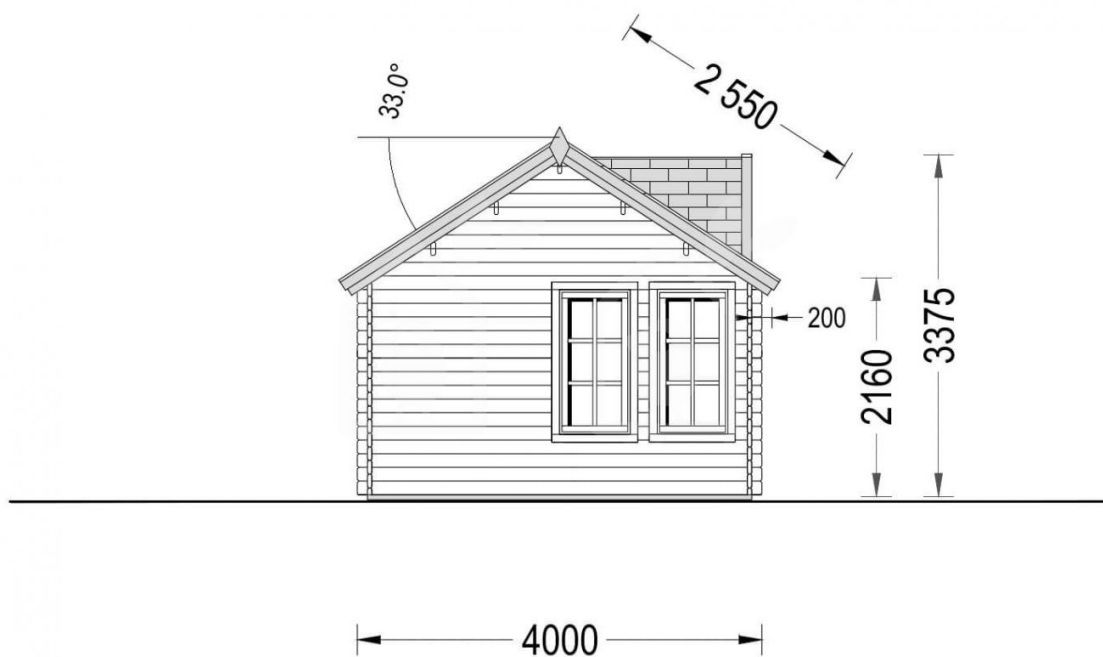

Caseta de jardín CLOCKHOUSE 22 m² (5.5x4) 44 mm

Producto #AV103

- Kit anti-tormenta incluido
- ¡Las paredes opuestas son intercambiables!
- Doble acristalamiento para los modelos a partir 44mm de espesor
- Entrega cómoda
- Herramientas incluidas
- Juntas de acristalamiento incluidas
- Suelo incluido (menos modelos Rennes, en paneles o garajes)
- Una base de calidad segura
- Utilizamos cristales de calidad

3.921,00 €

~~3.999,00 €~~ / Usted ahorra 78,00 €

El precio incluye:

En el precio están incluidos: piso, paredes, techo de madera, puertas y ventanas, herrajes e IVA.

Visite nuestro sitio web para asegurarse de que este es el precio actual

<https://www.pineca.es/AV103>

Especificaciones y croquis detallados

Especificaciones del producto

Material	Pino nórdico natural / abeto escandinavo certificado
Puerta (ancho x alto)	1* 130 cm x 192 cm
Área del techo	34 m ²
Superficie	22 m ²
Ventanas (ancho x alto)	8* 60 cm x 144 cm
Altura de aleros	216 cm (7'1")
Altura de cumbrera	337,5cm (11'1")
Material del techo	Láminas de 19-20mm de grosor
Material del suelo	Láminas de 19-20mm de grosor
Espesor muro	44 mm
Tratamiento de madera	Tratamiento para madera disponible como opción
Inclinación del techo	33°
Número de habitaciones	1
Material de la cubierta de techo	Material para cubierta del techo disponible como opción
Medidas exteriores (ancho x profundidad)	550cm x 400cm (18' x 13'1")
Medidas interiores (ancho x profundidad)	531cm x 381cm (17'5" x 12'6")