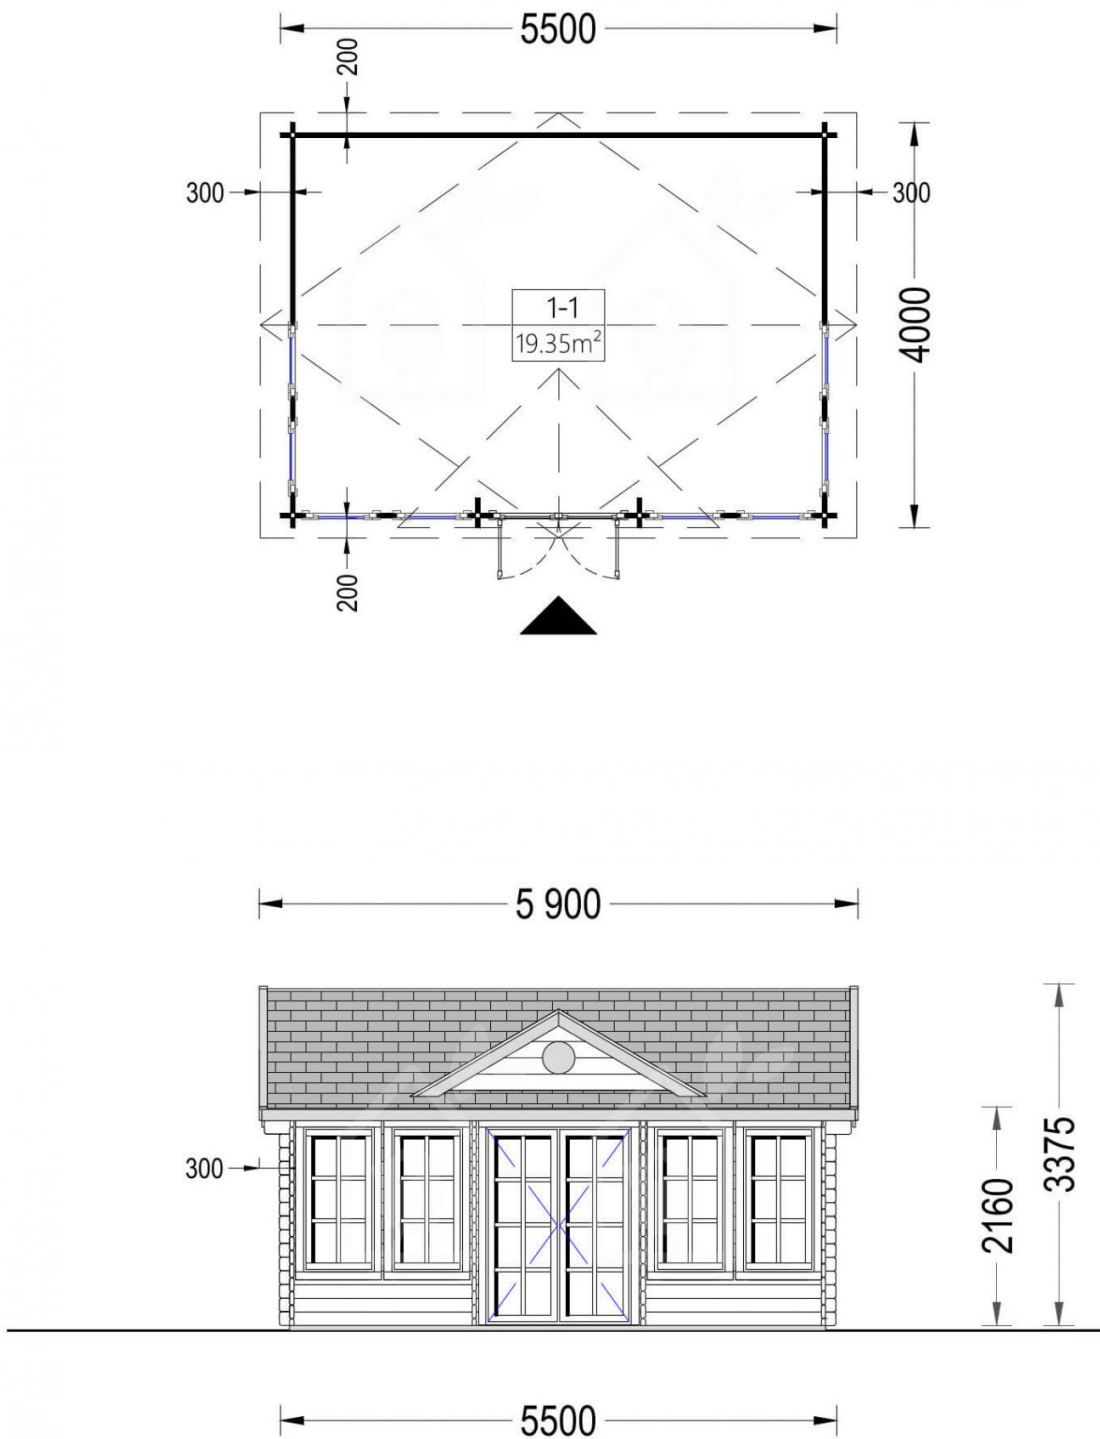

Caseta de jardín CLOCKHOUSE 22 m² (5.5x4) 44 mm

Producto #AV103

- Kit anti-tormenta incluido
- ¡Las paredes opuestas son intercambiables!
- Doble acristalamiento para los modelos a partir 44mm de espesor
- Entrega cómoda
- Herramientas incluidas
- Juntas de acristalamiento incluidas
- Suelo incluido (menos modelos Rennes, en paneles o garajes)
- Una base de calidad segura
- Utilizamos cristales de calidad

<https://www.pineca.es/AV103>

Especificaciones y croquis detallados

Especificaciones del producto

Material	Pino nórdico natural / abeto escandinavo certificado
Puerta (ancho x alto)	1* 130 cm x 192 cm
Área del techo	34 m ²
Superficie	22 m ²
Ventanas (ancho x alto)	8* 60 cm x 144 cm
Altura de aleros	216 cm (7'1")
Altura de cumbrera	337,5cm (11'1")
Material del techo	Láminas de 19-20mm de grosor
Material del suelo	Láminas de 19-20mm de grosor
Espesor muro	44 mm
Tratamiento de madera	Tratamiento para madera disponible como opción
Inclinación del techo	33°
Número de habitaciones	1
Material de la cubierta de techo	Material para cubierta del techo disponible como opción
Medidas exteriores (ancho x profundidad)	550cm x 400cm (18' x 13'1")
Medidas interiores (ancho x profundidad)	531cm x 381cm (17'5" x 12'6")