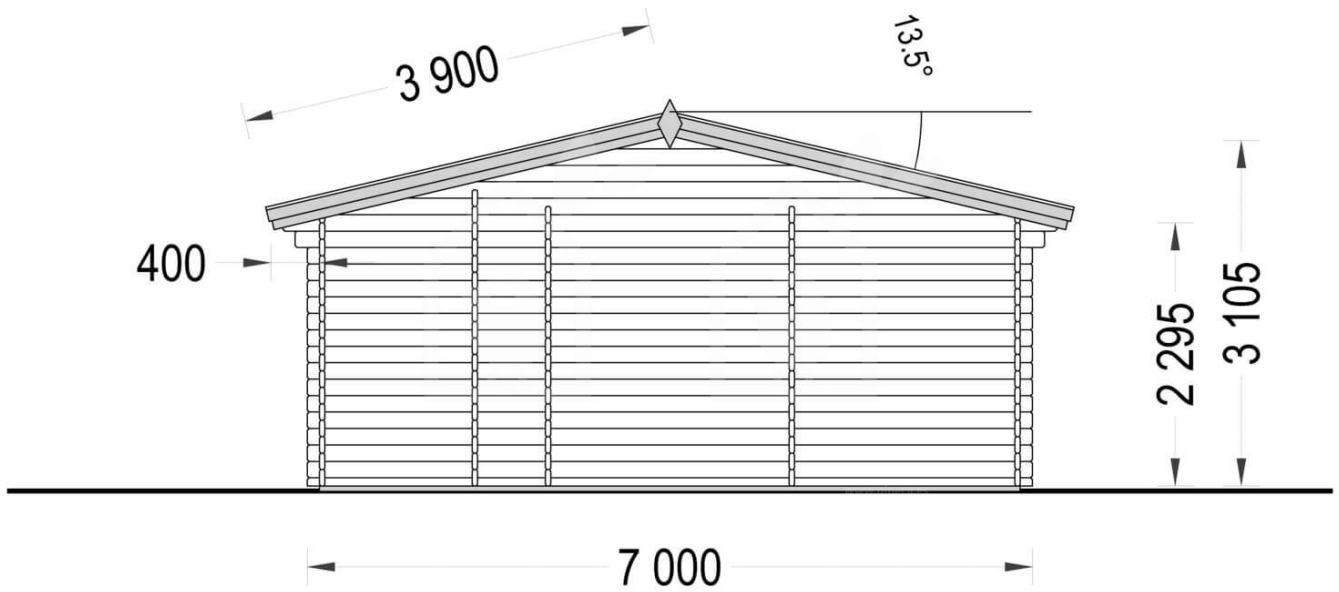

La casa MILA 44 mm, 56 m²

Producto #AV324

- Kit anti-tormenta incluido
- ¡Las paredes opuestas son intercambiables!
- Doble acristalamiento para los modelos a partir 44mm de espesor
- Entrega cómoda
- Herramientas incluidas
- Juntas de acristalamiento incluidas
- Suelo incluido (menos modelos Rennes, en paneles o garajes)
- Una base de calidad segura
- Utilizamos cristales de calidad

9.862,00 €

~~10.359,00 €~~ / Usted ahorra
497,00 €

El precio incluye:

En el precio están incluidos: piso, paredes, techo de madera, puertas y ventanas, herrajes e IVA.

Visite nuestro sitio web para asegurarse de que este es el precio actual

<https://www.pineca.es/AV324>

Especificaciones y croquis detallados

Especificaciones del producto

Puerta (ancho x alto)	1* 161 cm x 192 cm; 1* 85 cm x 192 cm
Área del techo	67 m ²
Superficie	56 m ²
Ventanas (ancho x alto)	6* 85 cm x 192 cm; 1* 50 cm x 50 cm
Altura de aleros	229,5cm
Altura de cumbrera	310,5cm
Material del techo	Láminas de 19-20mm de grosor
Saliente del techo	40 cm
Material del suelo	Suelo de 19 - 20mm, machihembrado (provisto)
Espesor muro	44 mm
Tratamiento de madera	Tratamiento para madera disponible como opción
Inclinación del techo	13,5°
Número de habitaciones	2
Material de la cubierta de techo	Material para cubierta del techo disponible como opción
Medidas exteriores (ancho x profundidad)	700cm x 800cm