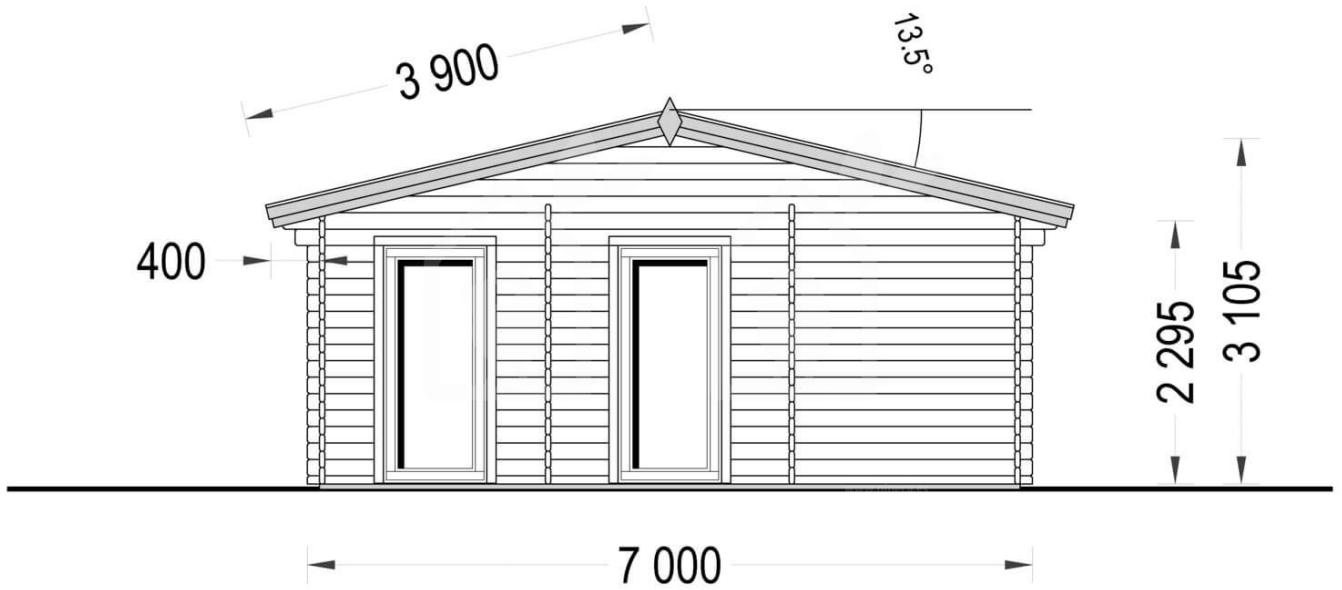

La casa MILA 44 mm, 56 m²

Producto #AV324

- Kit anti-tormenta incluido
- ¡Las paredes opuestas son intercambiables!
- Doble acristalamiento para los modelos a partir 44mm de espesor
- Entrega cómoda
- Herramientas incluidas
- Juntas de acristalamiento incluidas
- Suelo incluido (menos modelos Rennes, en paneles o garajes)
- Una base de calidad segura
- Utilizamos cristales de calidad

9.862,00 €

~~10.359,00 €~~ / Usted ahorra
497,00 €

El precio incluye:

En el precio están incluidos: piso, paredes, techo de madera, puertas y ventanas, herrajes e IVA.

Visite nuestro sitio web para asegurarse de que este es el precio actual

<https://www.pineca.es/AV324>

Especificaciones y croquis detallados

Especificaciones del producto

Puerta (ancho x alto)	1* 161 cm x 192 cm; 1* 85 cm x 192 cm
Área del techo	67 m ²
Superficie	56 m ²
Ventanas (ancho x alto)	6* 85 cm x 192 cm; 1* 50 cm x 50 cm
Altura de aleros	229,5cm
Altura de cumbrera	310,5cm
Material del techo	Láminas de 19-20mm de grosor
Saliente del techo	40 cm
Material del suelo	Suelo de 19 - 20mm, machihembrado (provisto)
Espesor muro	44 mm
Tratamiento de madera	Tratamiento para madera disponible como opción
Inclinación del techo	13,5°
Número de habitaciones	2
Material de la cubierta de techo	Material para cubierta del techo disponible como opción
Medidas exteriores (ancho x profundidad)	700cm x 800cm