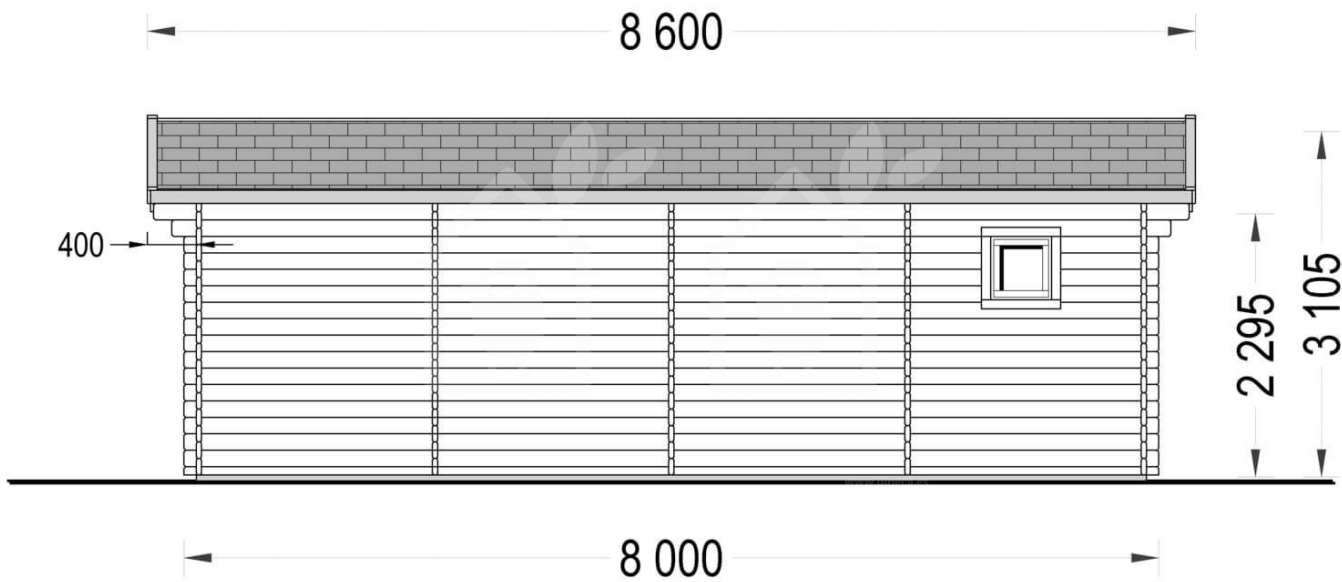

La casa MILA 44 mm, 56 m²

Producto #AV324

- Kit anti-tormenta incluido
- ¡Las paredes opuestas son intercambiables!
- Doble acristalamiento para los modelos a partir 44mm de espesor
- Entrega cómoda
- Herramientas incluidas
- Juntas de acristalamiento incluidas
- Suelo incluido (menos modelos Rennes, en paneles o garajes)
- Una base de calidad segura
- Utilizamos cristales de calidad

9.862,00 €

~~10.359,00 €~~ / Usted ahorra
497,00 €

El precio incluye:

En el precio están incluidos: piso, paredes, techo de madera, puertas y ventanas, herrajes e IVA.

Visite nuestro sitio web para asegurarse de que este es el precio actual

<https://www.pineca.es/AV324>

Especificaciones y croquis detallados

Especificaciones del producto

Puerta (ancho x alto)	1* 161 cm x 192 cm; 1* 85 cm x 192 cm
Área del techo	67 m ²
Superficie	56 m ²
Ventanas (ancho x alto)	6* 85 cm x 192 cm; 1* 50 cm x 50 cm
Altura de aleros	229,5cm
Altura de cumbrera	310,5cm
Material del techo	Láminas de 19-20mm de grosor
Saliente del techo	40 cm
Material del suelo	Suelo de 19 - 20mm, machihembrado (provisto)
Espesor muro	44 mm
Tratamiento de madera	Tratamiento para madera disponible como opción
Inclinación del techo	13,5°
Número de habitaciones	2
Material de la cubierta de techo	Material para cubierta del techo disponible como opción
Medidas exteriores (ancho x profundidad)	700cm x 800cm