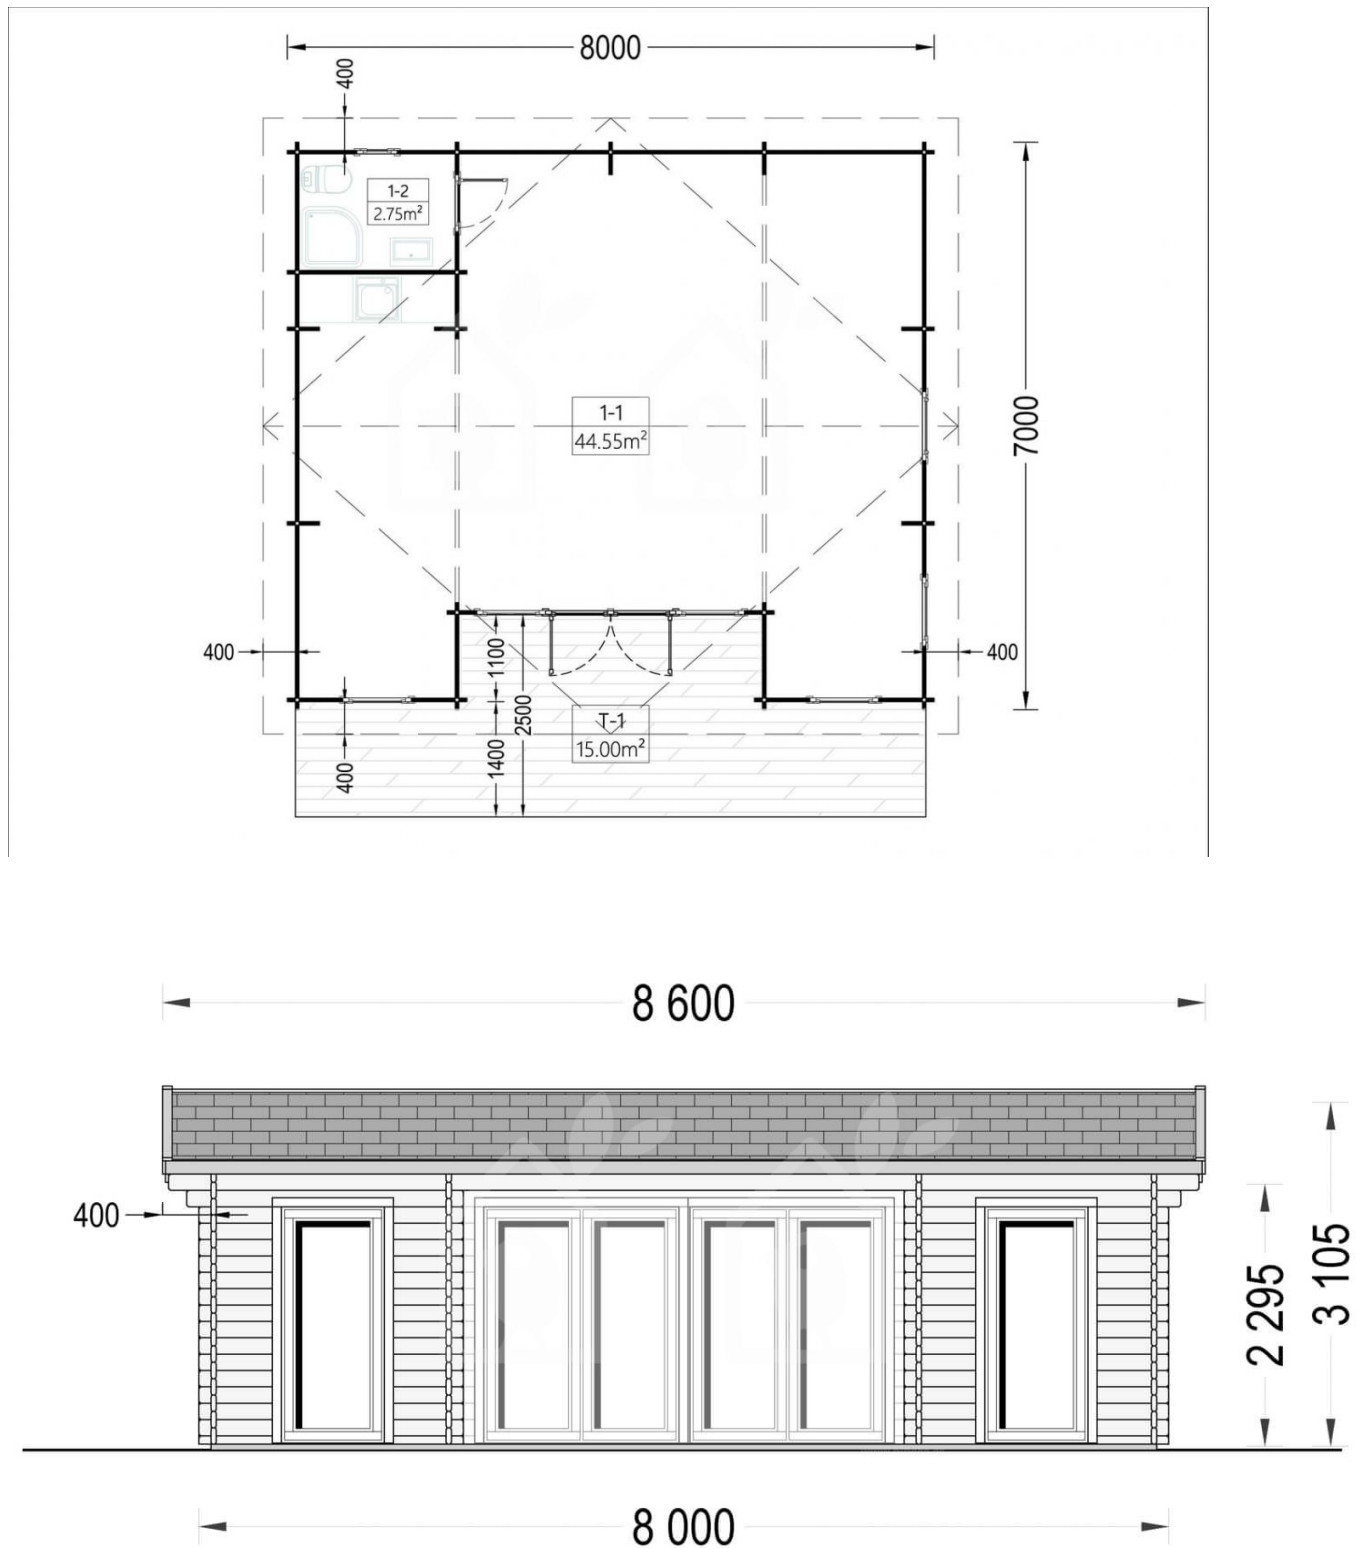

La casa MILA 44 mm, 56 m²

Producto #AV324

- Kit anti-tormenta incluido
- ¡Las paredes opuestas son intercambiables!
- Doble acristalamiento para los modelos a partir 44mm de espesor
- Entrega cómoda
- Herramientas incluidas
- Juntas de acristalamiento incluidas
- Suelo incluido (menos modelos Rennes, en paneles o garajes)
- Una base de calidad segura
- Utilizamos cristales de calidad

9.862,00 €

~~10.359,00 €~~ / Usted ahorra
497,00 €

El precio incluye:

En el precio están incluidos: piso, paredes, techo de madera, puertas y ventanas, herrajes e IVA.

Visite nuestro sitio web para asegurarse de que este es el precio actual

<https://www.pineca.es/AV324>

Especificaciones y croquis detallados

Especificaciones del producto

Puerta (ancho x alto)	1* 161 cm x 192 cm; 1* 85 cm x 192 cm
Área del techo	67 m ²
Superficie	56 m ²
Ventanas (ancho x alto)	6* 85 cm x 192 cm; 1* 50 cm x 50 cm
Altura de aleros	229,5cm
Altura de cumbrera	310,5cm
Material del techo	Láminas de 19-20mm de grosor
Saliente del techo	40 cm
Material del suelo	Suelo de 19 - 20mm, machihembrado (provisto)
Espesor muro	44 mm
Tratamiento de madera	Tratamiento para madera disponible como opción
Inclinación del techo	13,5°
Número de habitaciones	2
Material de la cubierta de techo	Material para cubierta del techo disponible como opción
Medidas exteriores (ancho x profundidad)	700cm x 800cm