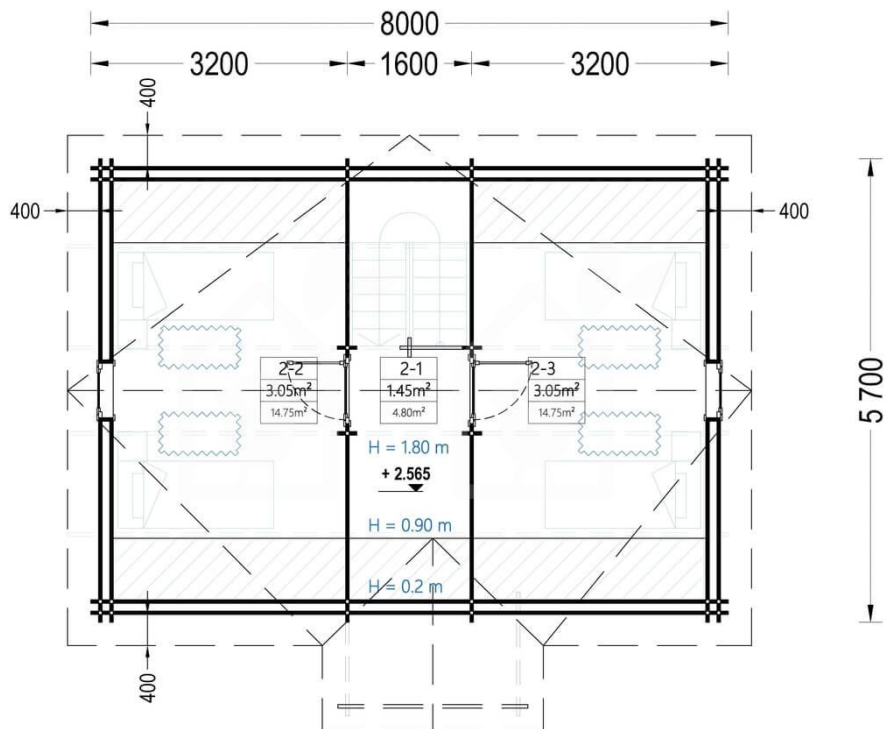

## La casa EMMA 44+44 mm, 46 m<sup>2</sup> + piso

Producto #AV323-2

- Kit anti-tormenta incluido
- ¡Las paredes opuestas son intercambiables!
- Doble acristalamiento para los modelos a partir 44mm de espesor
- Entrega cómoda
- Herramientas incluidas
- Juntas de acristalamiento incluidas
- Suelo incluido (menos modelos Rennes, en paneles o garajes)
- Una base de calidad segura
- Utilizamos cristales de calidad

### El precio incluye:

En el precio están incluidos: piso, paredes, techo de madera, puertas y ventanas, herrajes e IVA.

Visite nuestro sitio web para asegurarse de que este es el precio actual

<https://www.pineca.es/AV323-2>

## Especificaciones del producto

Puerta (ancho x alto)	6* 85 cm x 192 cm
Área del techo	80 m <sup>2</sup>
Ventanas (ancho x alto)	6* 138 cm x 105 cm; 4* 70 cm x 105 cm
Altura de aleros	256.5 cm
Altura de cumbrera	499.5 cm
Material del techo	Láminas de 19-20mm de grosor
Saliente del techo	40cm
Material del suelo	Suelo de 19 - 20mm, machihembrado (provisto)
Espesor muro	44+44 mm
Tratamiento de madera	Tratamiento para madera disponible como opción
Inclinación del techo	41,8°
Número de habitaciones	6
Medidas interiores (ancho x profundidad)	515 cm x 745 cm
Material de la cubierta de techo	Material para cubierta del techo disponible como opción
Medidas exteriores (ancho x profundidad)	570 cm x 800 cm