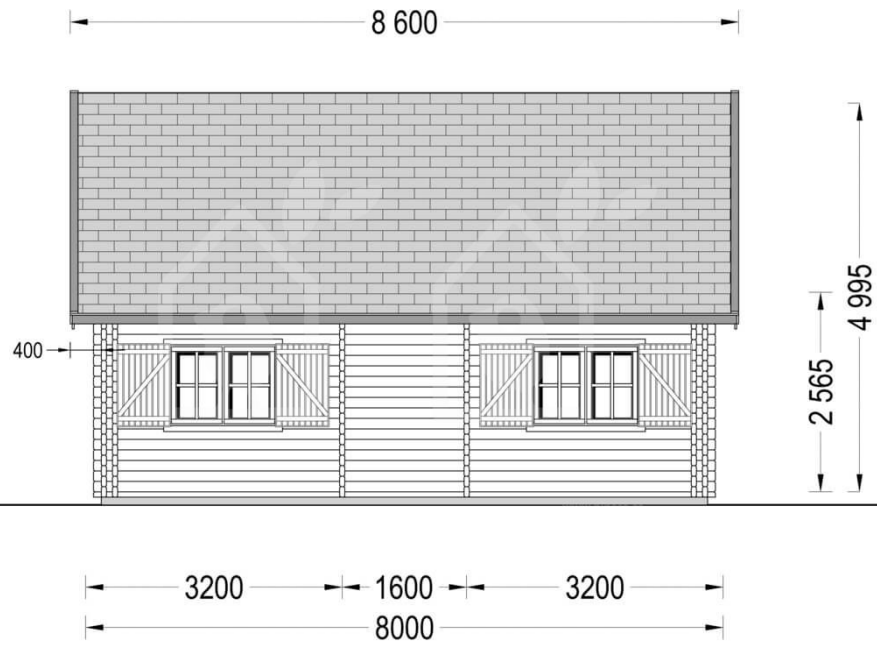

## La casa EMMA 44+44 mm, 46 m<sup>2</sup> + piso

Producto #AV323-2

- Kit anti-tormenta incluido
- ¡Las paredes opuestas son intercambiables!
- Doble acristalamiento para los modelos a partir 44mm de espesor
- Entrega cómoda
- Herramientas incluidas
- Juntas de acristalamiento incluidas
- Suelo incluido (menos modelos Rennes, en paneles o garajes)
- Una base de calidad segura
- Utilizamos cristales de calidad

### El precio incluye:

En el precio están incluidos: piso, paredes, techo de madera, puertas y ventanas, herrajes e IVA.

Visite nuestro sitio web para asegurarse de que este es el precio actual

<https://www.pineca.es/AV323-2>

## Especificaciones del producto

Puerta (ancho x alto)	6* 85 cm x 192 cm
Área del techo	80 m <sup>2</sup>
Ventanas (ancho x alto)	6* 138 cm x 105 cm; 4* 70 cm x 105 cm
Altura de aleros	256.5 cm
Altura de cumbrera	499.5 cm
Material del techo	Láminas de 19-20mm de grosor
Saliente del techo	40cm
Material del suelo	Suelo de 19 - 20mm, machihembrado (provisto)
Espesor muro	44+44 mm
Tratamiento de madera	Tratamiento para madera disponible como opción
Inclinación del techo	41,8°
Número de habitaciones	6
Medidas interiores (ancho x profundidad)	515 cm x 745 cm
Material de la cubierta de techo	Material para cubierta del techo disponible como opción
Medidas exteriores (ancho x profundidad)	570 cm x 800 cm