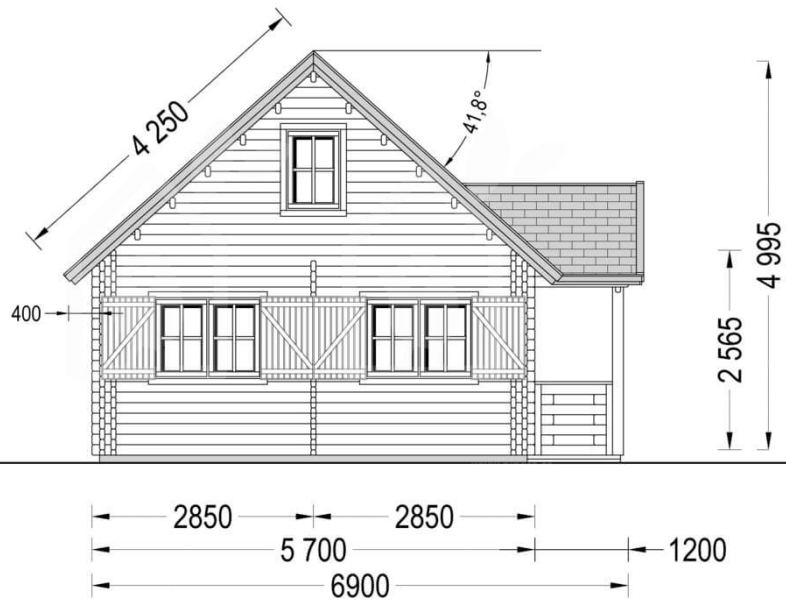

## La casa EMMA 44+44 mm, 46 m<sup>2</sup> + piso

Producto #AV323-2

- Kit anti-tormenta incluido
- ¡Las paredes opuestas son intercambiables!
- Doble acristalamiento para los modelos a partir 44mm de espesor
- Entrega cómoda
- Herramientas incluidas
- Juntas de acristalamiento incluidas
- Suelo incluido (menos modelos Rennes, en paneles o garajes)
- Una base de calidad segura
- Utilizamos cristales de calidad

### El precio incluye:

En el precio están incluidos: piso, paredes, techo de madera, puertas y ventanas, herrajes e IVA.

Visite nuestro sitio web para asegurarse de que este es el precio actual

<https://www.pineca.es/AV323-2>

## Especificaciones del producto

Puerta (ancho x alto)	6* 85 cm x 192 cm
Área del techo	80 m <sup>2</sup>
Ventanas (ancho x alto)	6* 138 cm x 105 cm; 4* 70 cm x 105 cm
Altura de aleros	256.5 cm
Altura de cumbrera	499.5 cm
Material del techo	Láminas de 19-20mm de grosor
Saliente del techo	40cm
Material del suelo	Suelo de 19 - 20mm, machihembrado (provisto)
Espesor muro	44+44 mm
Tratamiento de madera	Tratamiento para madera disponible como opción
Inclinación del techo	41,8°
Número de habitaciones	6
Medidas interiores (ancho x profundidad)	515 cm x 745 cm
Material de la cubierta de techo	Material para cubierta del techo disponible como opción
Medidas exteriores (ancho x profundidad)	570 cm x 800 cm