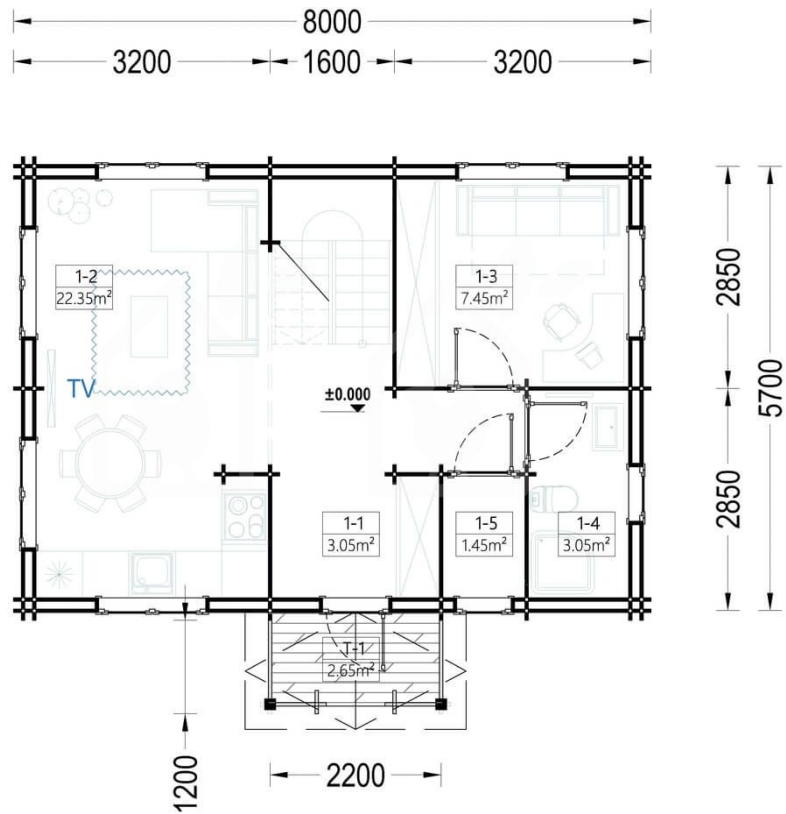

## La casa EMMA 44+44 mm, 46 m<sup>2</sup> + piso

Producto #AV323-2

- Kit anti-tormenta incluido
- ¡Las paredes opuestas son intercambiables!
- Doble acristalamiento para los modelos a partir 44mm de espesor
- Entrega cómoda
- Herramientas incluidas
- Juntas de acristalamiento incluidas
- Suelo incluido (menos modelos Rennes, en paneles o garajes)
- Una base de calidad segura
- Utilizamos cristales de calidad

### El precio incluye:

En el precio están incluidos: piso, paredes, techo de madera, puertas y ventanas, herrajes e IVA.

Visite nuestro sitio web para asegurarse de que este es el precio actual

<https://www.pineca.es/AV323-2>

## Especificaciones del producto

Puerta (ancho x alto)	6* 85 cm x 192 cm
Área del techo	80 m <sup>2</sup>
Ventanas (ancho x alto)	6* 138 cm x 105 cm; 4* 70 cm x 105 cm
Altura de aleros	256.5 cm
Altura de cumbrera	499.5 cm
Material del techo	Láminas de 19-20mm de grosor
Saliente del techo	40cm
Material del suelo	Suelo de 19 - 20mm, machihembrado (provisto)
Espesor muro	44+44 mm
Tratamiento de madera	Tratamiento para madera disponible como opción
Inclinación del techo	41,8°
Número de habitaciones	6
Medidas interiores (ancho x profundidad)	515 cm x 745 cm
Material de la cubierta de techo	Material para cubierta del techo disponible como opción
Medidas exteriores (ancho x profundidad)	570 cm x 800 cm