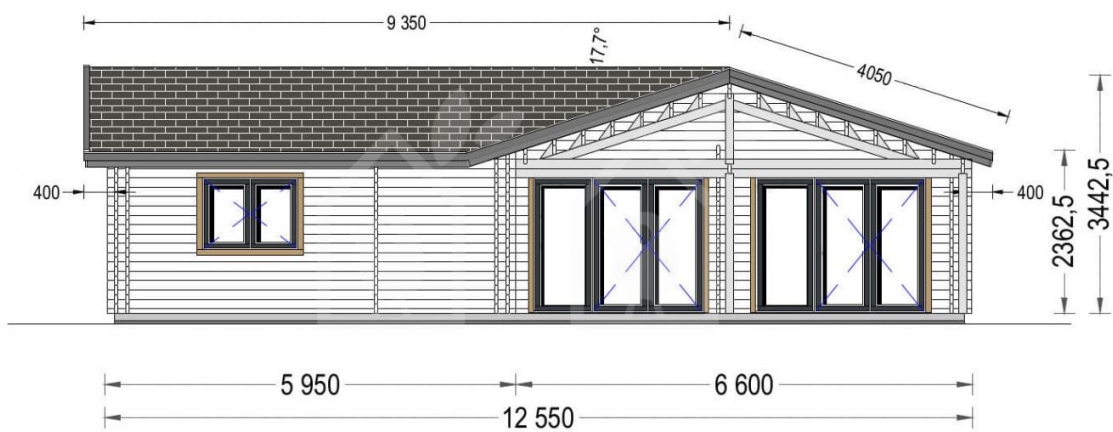

Casa de madera ADELE 44+44 mm, 68 m²

Producto #AV1077

- Kit anti-tormenta incluido
- ¡Las paredes opuestas son intercambiables!
- Doble acristalamiento para los modelos a partir 44mm de espesor
- Entrega cómoda
- Herramientas incluidas
- Juntas de acristalamiento incluidas
- Suelo incluido (menos modelos Rennes, en paneles o garajes)
- Una base de calidad segura
- Utilizamos cristales de calidad

27.042,00 €

27.582,00 € / Usted ahorra
540,00 €

El precio incluye:

En el precio están incluidos: piso, paredes, techo de madera, puertas y ventanas, herrajes e IVA.

Visite nuestro sitio web para asegurarse de que este es el precio actual

<https://www.pineca.es/AV1077>

Especificaciones y croquis detallados

Especificaciones del producto

Material	Pino nórdico natural / abeto escandinavo certificado
Puerta (ancho x alto)	3* 161 cm x 192 cm; 5* 85 cm x 192 cm
Área del techo	110 m ²
Superficie	68 m ²
Ventanas (ancho x alto)	5* 138 cm x 105 cm; 3* 70 cm x 105 cm; 2* 70 cm x 192 cm
Altura de aleros	236.25 cm
Altura de cumbrera	344.25 cm
Material del techo	Láminas de 19 - 20mm de grosor
Material del suelo	Suelo de 19 - 20mm, machihembrado (provisto)
Espesor muro	44+44 mm
Tratamiento de madera	Tratamiento para madera disponible como opción
Inclinación del techo	17,7/20,7°
Número de habitaciones	6
Material de la cubierta de techo	Material para cubierta del techo disponible como opción
Medidas exteriores (ancho x profundidad)	1255 cm x 795 cm