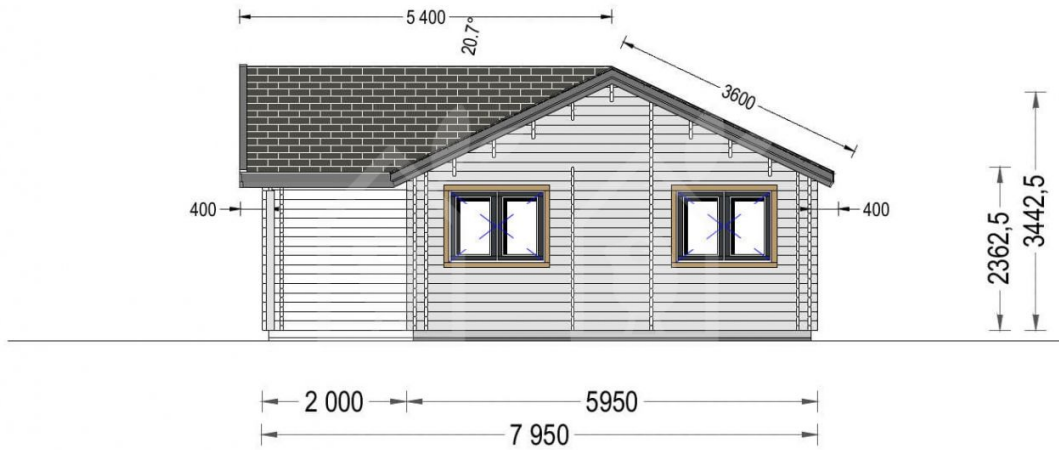

Casa de madera ADELE 44+44 mm, 68 m²

Producto #AV1077

- Kit anti-tormenta incluido
- ¡Las paredes opuestas son intercambiables!
- Doble acristalamiento para los modelos a partir 44mm de espesor
- Entrega cómoda
- Herramientas incluidas
- Juntas de acristalamiento incluidas
- Suelo incluido (menos modelos Rennes, en paneles o garajes)
- Una base de calidad segura
- Utilizamos cristales de calidad

27.042,00 €

27.582,00 € / Usted ahorra
540,00 €

El precio incluye:

En el precio están incluidos: piso, paredes, techo de madera, puertas y ventanas, herrajes e IVA.

Visite nuestro sitio web para asegurarse de que este es el precio actual

<https://www.pineca.es/AV1077>

Especificaciones y croquis detallados

Especificaciones del producto

Material	Pino nórdico natural / abeto escandinavo certificado
Puerta (ancho x alto)	3* 161 cm x 192 cm; 5* 85 cm x 192 cm
Área del techo	110 m ²
Superficie	68 m ²
Ventanas (ancho x alto)	5* 138 cm x 105 cm; 3* 70 cm x 105 cm; 2* 70 cm x 192 cm
Altura de aleros	236.25 cm
Altura de cumbrera	344.25 cm
Material del techo	Láminas de 19 - 20mm de grosor
Material del suelo	Suelo de 19 - 20mm, machihembrado (provisto)
Espesor muro	44+44 mm
Tratamiento de madera	Tratamiento para madera disponible como opción
Inclinación del techo	17,7/20,7°
Número de habitaciones	6
Material de la cubierta de techo	Material para cubierta del techo disponible como opción
Medidas exteriores (ancho x profundidad)	1255 cm x 795 cm