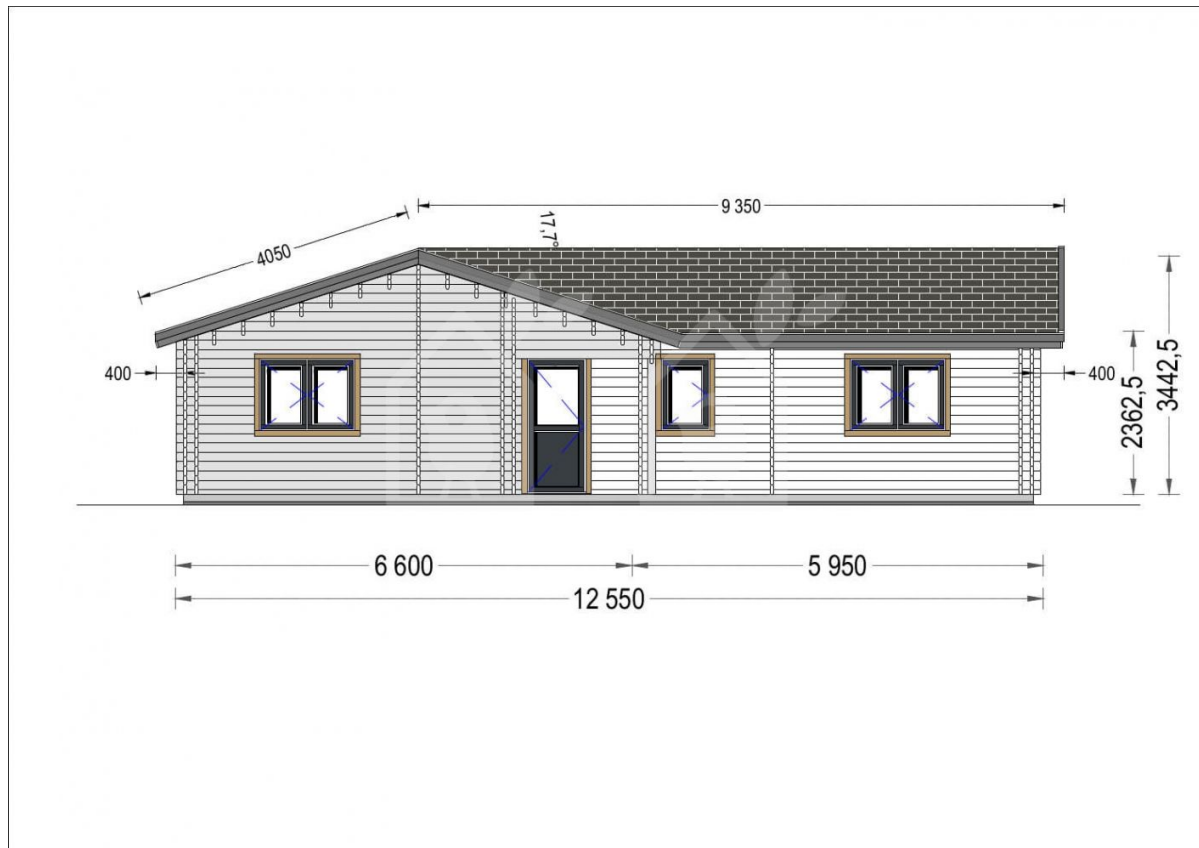

Casa de madera ADELE 44+44 mm, 68 m²

Producto #AV1077

- Kit anti-tormenta incluido
- ¡Las paredes opuestas son intercambiables!
- Doble acristalamiento para los modelos a partir 44mm de espesor
- Entrega cómoda
- Herramientas incluidas
- Juntas de acristalamiento incluidas
- Suelo incluido (menos modelos Rennes, en paneles o garajes)
- Una base de calidad segura
- Utilizamos cristales de calidad

27.042,00 €

27.582,00 € / Usted ahorra
540,00 €

El precio incluye:

En el precio están incluidos: piso, paredes, techo de madera, puertas y ventanas, herrajes e IVA.

Visite nuestro sitio web para asegurarse de que este es el precio actual

<https://www.pineca.es/AV1077>

Especificaciones y croquis detallados

Especificaciones del producto

Material	Pino nórdico natural / abeto escandinavo certificado
Puerta (ancho x alto)	3* 161 cm x 192 cm; 5* 85 cm x 192 cm
Área del techo	110 m ²
Superficie	68 m ²
Ventanas (ancho x alto)	5* 138 cm x 105 cm; 3* 70 cm x 105 cm; 2* 70 cm x 192 cm
Altura de aleros	236.25 cm
Altura de cumbrera	344.25 cm
Material del techo	Láminas de 19 - 20mm de grosor
Material del suelo	Suelo de 19 - 20mm, machihembrado (provisto)
Espesor muro	44+44 mm
Tratamiento de madera	Tratamiento para madera disponible como opción
Inclinación del techo	17,7/20,7°
Número de habitaciones	6
Material de la cubierta de techo	Material para cubierta del techo disponible como opción
Medidas exteriores (ancho x profundidad)	1255 cm x 795 cm