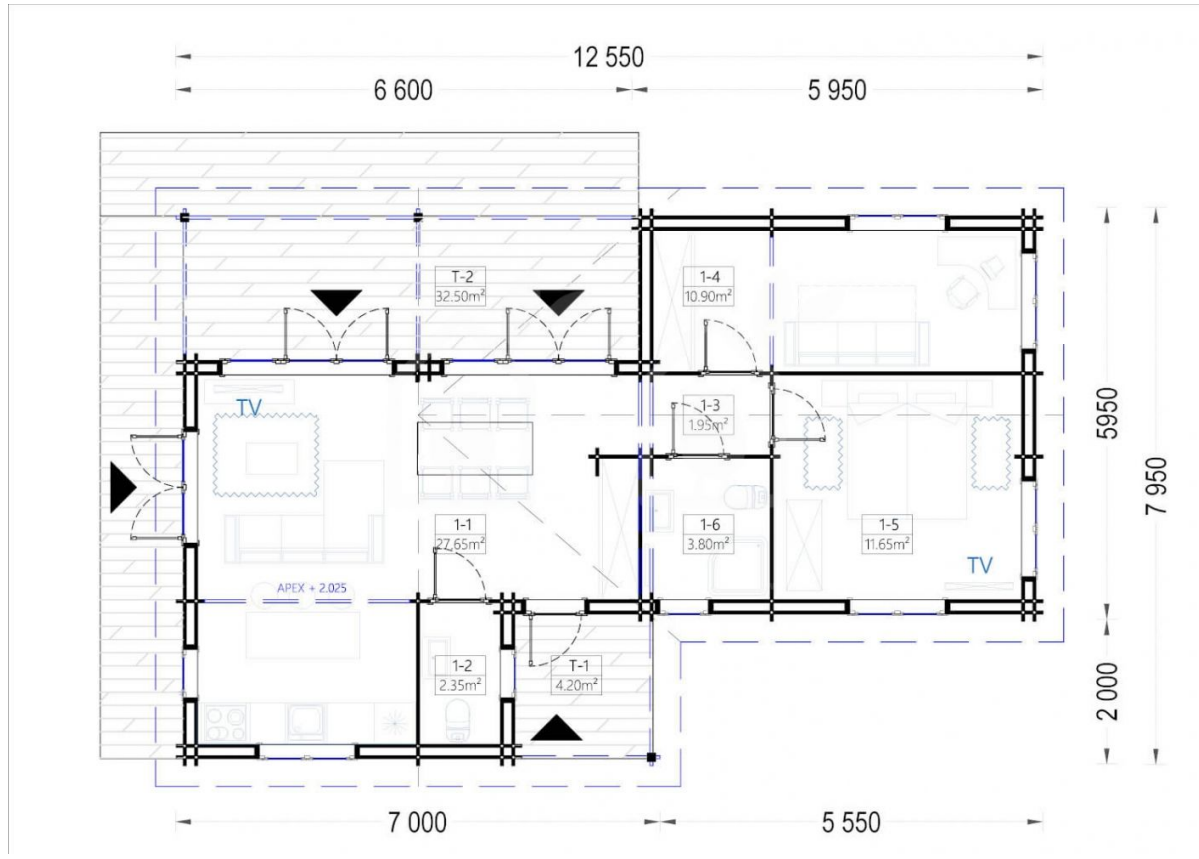

Casa de madera ADELE 44+44 mm, 68 m²

Producto #AV1077

- Kit anti-tormenta incluido
- ¡Las paredes opuestas son intercambiables!
- Doble acristalamiento para los modelos a partir 44mm de espesor
- Entrega cómoda
- Herramientas incluidas
- Juntas de acristalamiento incluidas
- Suelo incluido (menos modelos Rennes, en paneles o garajes)
- Una base de calidad segura
- Utilizamos cristales de calidad

<https://www.pineca.es/AV1077>

Especificaciones y croquis detallados

Especificaciones del producto

Material	Pino nórdico natural / abeto escandinavo certificado
Puerta (ancho x alto)	3* 161 cm x 192 cm; 5* 85 cm x 192 cm
Área del techo	110 m ²
Superficie	68 m ²
Ventanas (ancho x alto)	5* 138 cm x 105 cm; 3* 70 cm x 105 cm; 2* 70 cm x 192 cm
Altura de aleros	236.25 cm
Altura de cumbrera	344.25 cm
Material del techo	Láminas de 19 - 20mm de grosor
Material del suelo	Suelo de 19 - 20mm, machihembrado (provisto)
Espesor muro	44+44 mm
Tratamiento de madera	Tratamiento para madera disponible como opción
Inclinación del techo	17,7/20,7°
Número de habitaciones	6
Material de la cubierta de techo	Material para cubierta del techo disponible como opción
Medidas exteriores (ancho x profundidad)	1255 cm x 795 cm