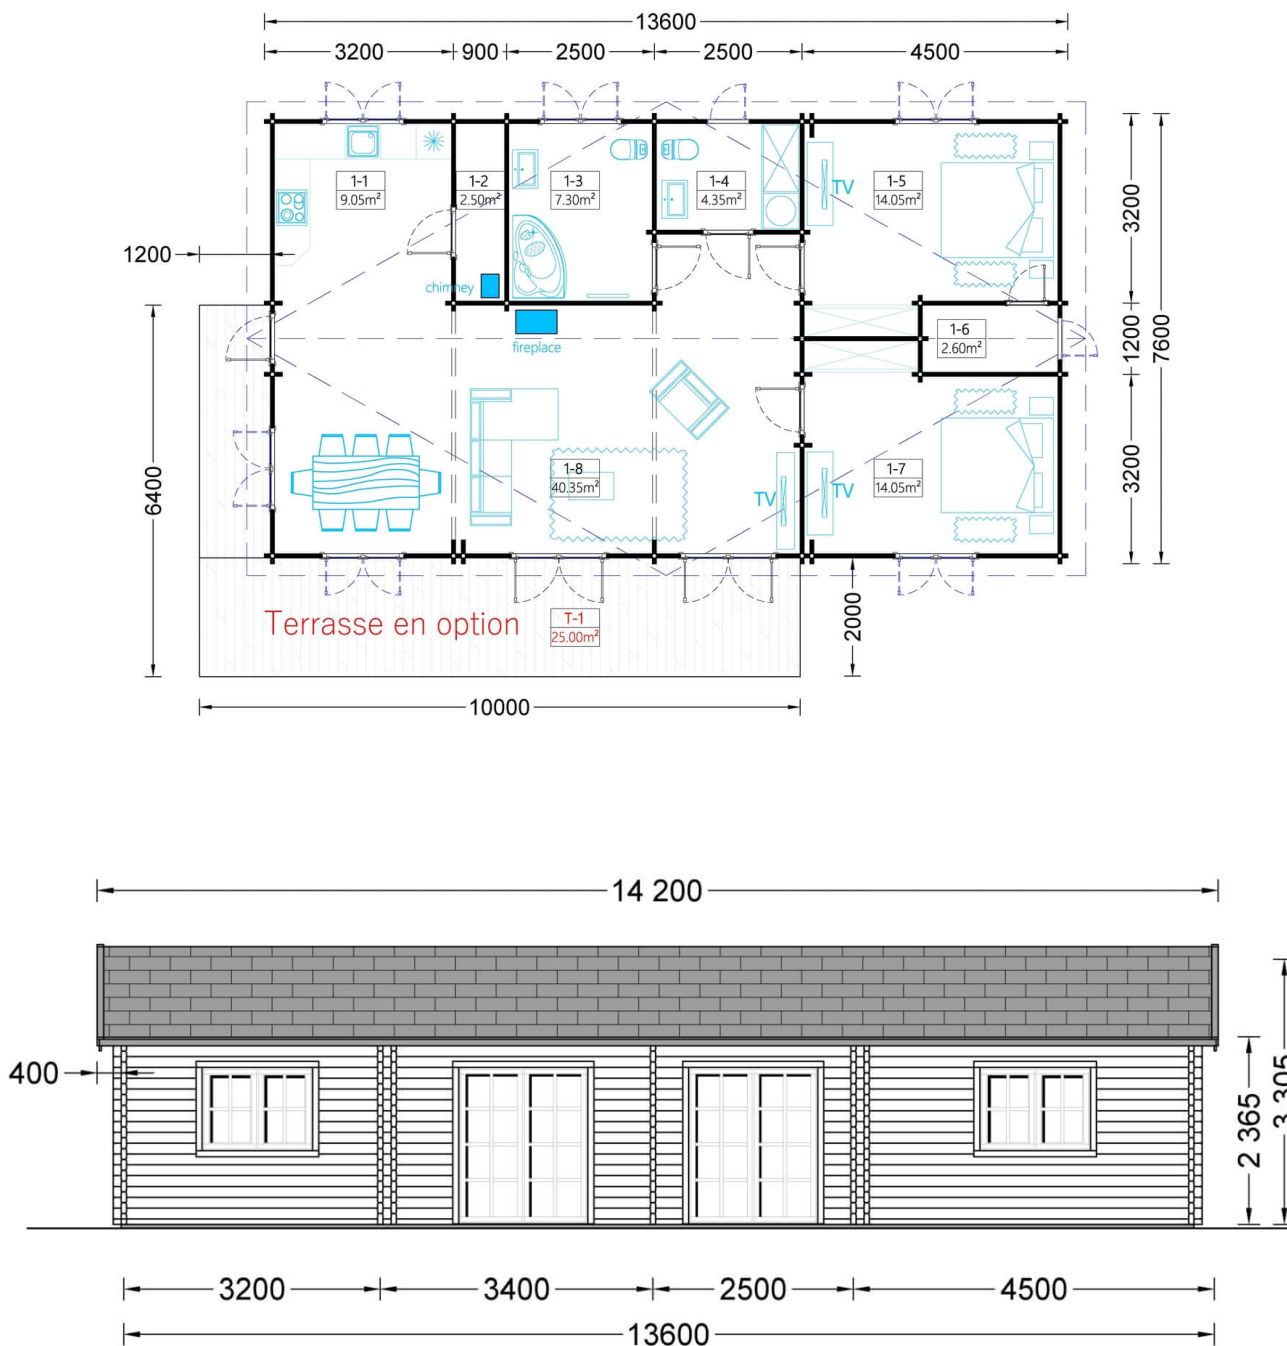

## La casa LIMOGES 44+44 mm, 103 m<sup>2</sup>

Producto # AV136

**€ 25.219,00**

€ 25.999,00 / Usted ahorra  
€ 780,00

### **El precio incluye:**

En el precio están incluidos: piso,  
paredes, techo de madera, puertas  
y ventanas, herramientas e IVA.

*Visite nuestro sitio web para  
asegurarse de que este es el precio  
actual*

## Especificaciones del producto

Material	Certificado - Pino nórdico natural
Superficie	103m <sup>2</sup>
Medidas exteriores (ancho x profundidad)	1360cm x 760cm (longitud x profundidad)
Medidas interiores (ancho x profundidad)	94.25m <sup>2</sup>
Espesor muro	44+44mm
Altura de aleros	236,5cm
Altura de cumbrera	330,5cm
Material del techo	Láminas de 19 - 20mm de grosor
Material del suelo	Suelo de 19 - 20mm, machihembrado (provisto)
Área del techo	112m <sup>2</sup>
Saliente del techo	40cm
Número de habitaciones	4
Puerta (ancho x alto)	7* 85 cm x 192 cm
Ventanas (ancho x alto)	8* 138 cm x 105 cm; 2* 70 cm x 105 cm
Material de la cubierta de techo	Cantidad recomendada 40 paquetes
Tratamiento de madera	Cantidad recomendada 8 bidones
Inclinación del techo	14,3°