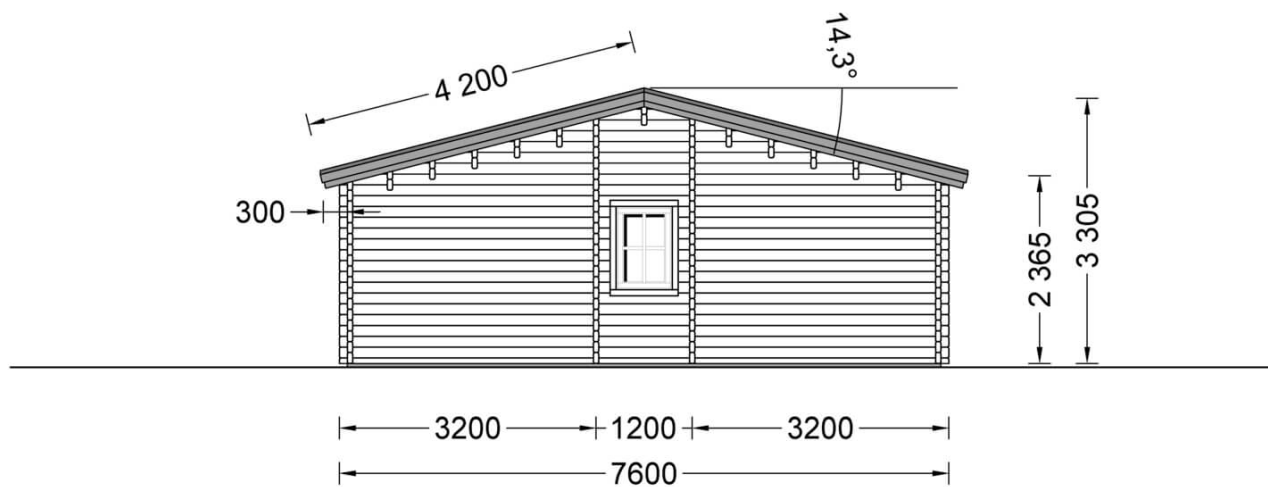

## Especificaciones del producto

Material	Certificado - Pino nórdico natural
Superficie	103m <sup>2</sup>
Medidas exteriores (ancho x profundidad)	1360cm x 760cm (longitud x profundidad)
Medidas interiores (ancho x profundidad)	94.25m <sup>2</sup>
Espesor muro	44+44mm
Altura de aleros	236,5cm
Altura de cumbrera	330,5cm
Material del techo	Láminas de 19 - 20mm de grosor
Material del suelo	Suelo de 19 - 20mm, machihembrado (provisto)
Área del techo	112m <sup>2</sup>
Saliente del techo	40cm
Número de habitaciones	4
Puerta (ancho x alto)	7* 85 cm x 192 cm
Ventanas (ancho x alto)	8* 138 cm x 105 cm; 2* 70 cm x 105 cm
Material de la cubierta de techo	Cantidad recomendada 40 paquetes
Tratamiento de madera	Cantidad recomendada 8 bidones
Inclinación del techo	14,3°