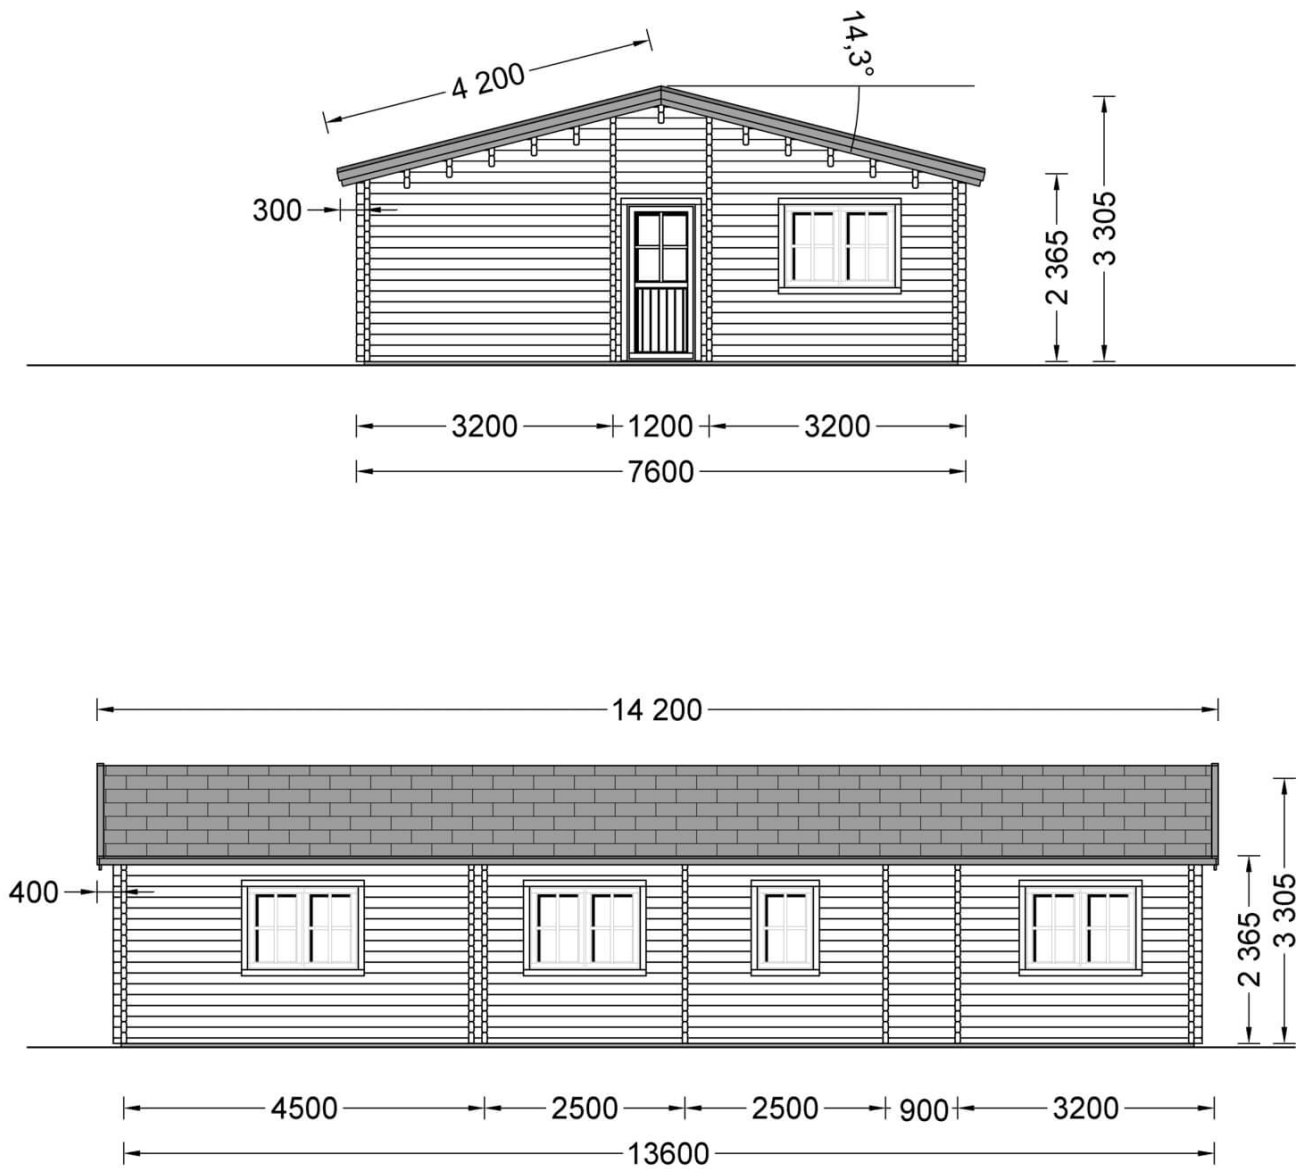

## La casa LIMOGES 44+44 mm, 103 m<sup>2</sup>

Producto # AV136

**€ 25.219,00**

€ 25.999,00 / Usted ahorra  
€ 780,00

### **El precio incluye:**

En el precio están incluidos: piso,  
paredes, techo de madera, puertas  
y ventanas, herramientas e IVA.

*Visite nuestro sitio web para  
asegurarse de que este es el precio  
actual*

## Especificaciones del producto

Material	Certificado - Pino nórdico natural
Superficie	103m <sup>2</sup>
Medidas exteriores (ancho x profundidad)	1360cm x 760cm (longitud x profundidad)
Medidas interiores (ancho x profundidad)	94.25m <sup>2</sup>
Espesor muro	44+44mm
Altura de aleros	236,5cm
Altura de cumbrera	330,5cm
Material del techo	Láminas de 19 - 20mm de grosor
Material del suelo	Suelo de 19 - 20mm, machihembrado (provisto)
Área del techo	112m <sup>2</sup>
Saliente del techo	40cm
Número de habitaciones	4
Puerta (ancho x alto)	7* 85 cm x 192 cm
Ventanas (ancho x alto)	8* 138 cm x 105 cm; 2* 70 cm x 105 cm
Material de la cubierta de techo	Cantidad recomendada 40 paquetes
Tratamiento de madera	Cantidad recomendada 8 bidones
Inclinación del techo	14,3°