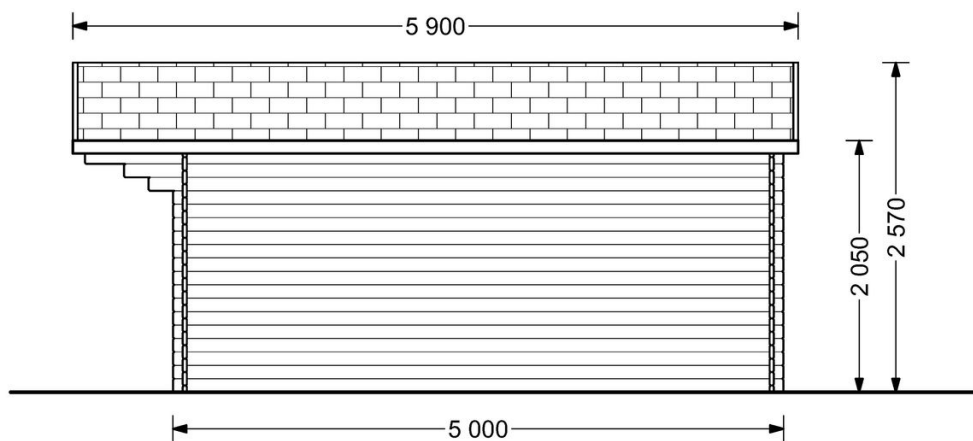

Caseta de jardín LILLE 19.9 m² (4x5) 34 mm

Producto # AV022A

€ 2.618,00

€ 2.899,00 / Usted ahorra € 281,00

El precio incluye:

En el precio están incluidos: piso, paredes, techo de madera, puertas y ventanas, herramientas e IVA.

Visite nuestro sitio web para asegurarse de que este es el precio actual

www.pineca.es/av022a/

Especificaciones y croquis detallados

Especificaciones del producto

Material	Certificado: Pino nórdico natural
Superficie	19.9m ² (4x5)
Medidas exteriores (ancho x profundidad)	400cm x 500cm (longitud x profundidad)
Medidas interiores (ancho x profundidad)	369cm x 469cm (longitud x profundidad)
Espesor muro	34mm
Altura de aleros	205cm
Altura de cumbrera	257cm
Material del techo	Láminas de 19-20mm de grosor
Material del suelo	Láminas de 19-20mm de grosor
Área del techo	27m ²
Saliente del techo	70cm
Número de habitaciones	1
Puerta (ancho x alto)	1* 161 cm x 192 cm
Ventanas (ancho x alto)	2* 138 cm x 105 cm
Material de la cubierta de techo	Cantidad recomendada 11 paquetes
Tratamiento de madera	Cantidad recomendada 3 bidones
Inclinación del techo	16°

Llámenos **+34 937 379 323** Lun-Vie de 9:00 a 18:00
clientes@pineca.es • www.pineca.es

	Rojas	+€ 385,00
	Verdes	+€ 385,00
Porche	400 x 150cm	+€ 400,00
Jardinera	70 x 22cm	+€ 79,00
Soporte de PVC	60 plots	+€ 540,00
Cobertizo	161 x 273cm	Desde +€ 699,00
Toldo	300 x 150cm	Desde +€ 199,00
Leñeros	200 x 144cm	Desde +€ 499,00