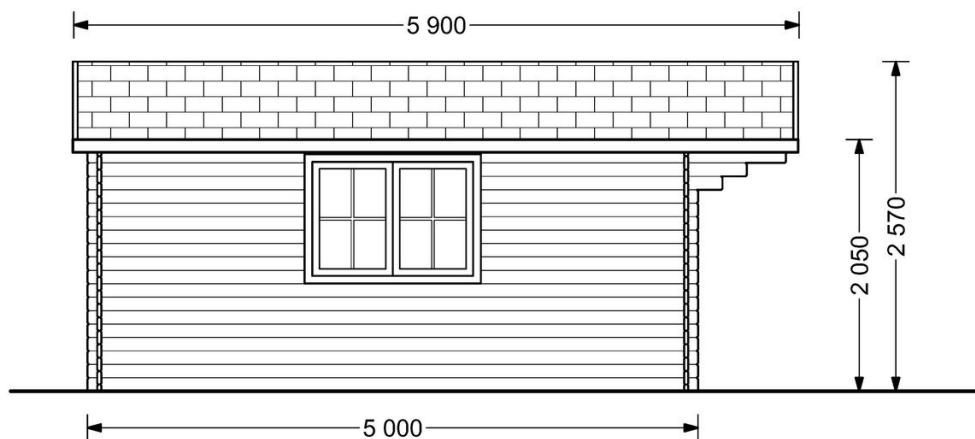

Caseta de jardín LILLE 19.9 m² (4x5) 34 mm

Producto # AV022A

€ 2.618,00

€ 2.899,00 / Usted ahorra € 281,00

El precio incluye:

En el precio están incluidos: piso, paredes, techo de madera, puertas y ventanas, herramientas e IVA.

Visite nuestro sitio web para asegurarse de que este es el precio actual

www.pineca.es/av022a/

Especificaciones y croquis detallados

Especificaciones del producto

Material	Certificado: Pino nórdico natural
Superficie	19.9m ² (4x5)
Medidas exteriores (ancho x profundidad)	400cm x 500cm (longitud x profundidad)
Medidas interiores (ancho x profundidad)	369cm x 469cm (longitud x profundidad)
Espesor muro	34mm
Altura de aleros	205cm
Altura de cumbrera	257cm
Material del techo	Láminas de 19-20mm de grosor
Material del suelo	Láminas de 19-20mm de grosor
Área del techo	27m ²
Saliente del techo	70cm
Número de habitaciones	1
Puerta (ancho x alto)	1* 161 cm x 192 cm
Ventanas (ancho x alto)	2* 138 cm x 105 cm
Material de la cubierta de techo	Cantidad recomendada 11 paquetes
Tratamiento de madera	Cantidad recomendada 3 bidones
Inclinación del techo	16°

Llámenos **+34 937 379 323** Lun-Vie de 9:00 a 18:00
clientes@pineca.es • www.pineca.es

	Rojas	+€ 385,00
	Verdes	+€ 385,00
Porche	400 x 150cm	+€ 400,00
Jardinera	70 x 22cm	+€ 79,00
Soporte de PVC	60 plots	+€ 540,00
Cobertizo	161 x 273cm	Desde +€ 699,00
Toldo	300 x 150cm	Desde +€ 199,00
Leñeros	200 x 144cm	Desde +€ 499,00