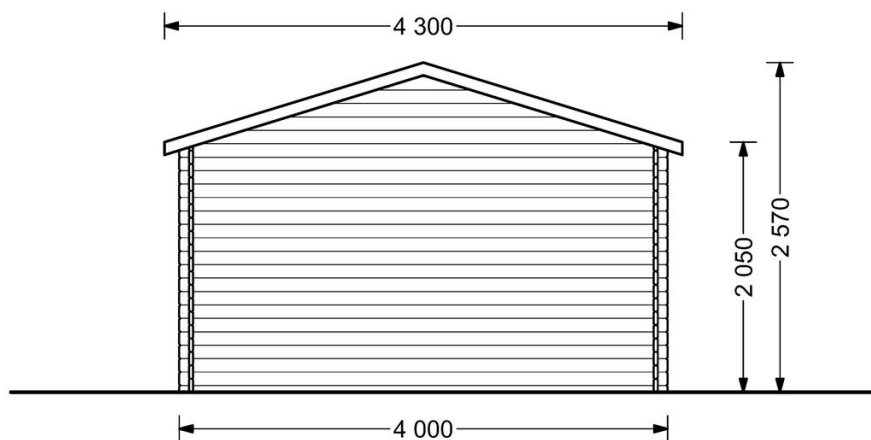

Caseta de jardín LILLE 19.9 m² (4x5) 34 mm

Producto # AV022A

€ 2.618,00

€ 2.899,00 / Usted ahorra € 281,00

El precio incluye:

En el precio están incluidos: piso, paredes, techo de madera, puertas y ventanas, herramientas e IVA.

Visite nuestro sitio web para asegurarse de que este es el precio actual

www.pineca.es/av022a/

Especificaciones y croquis detallados

Especificaciones del producto

Material	Certificado: Pino nórdico natural
Superficie	19.9m ² (4x5)
Medidas exteriores (ancho x profundidad)	400cm x 500cm (longitud x profundidad)
Medidas interiores (ancho x profundidad)	369cm x 469cm (longitud x profundidad)
Espesor muro	34mm
Altura de aleros	205cm
Altura de cumbrera	257cm
Material del techo	Láminas de 19-20mm de grosor
Material del suelo	Láminas de 19-20mm de grosor
Área del techo	27m ²
Saliente del techo	70cm
Número de habitaciones	1
Puerta (ancho x alto)	1* 161 cm x 192 cm
Ventanas (ancho x alto)	2* 138 cm x 105 cm
Material de la cubierta de techo	Cantidad recomendada 11 paquetes
Tratamiento de madera	Cantidad recomendada 3 bidones
Inclinación del techo	16°

Llámenos **+34 937 379 323** Lun-Vie de 9:00 a 18:00
clientes@pineca.es • www.pineca.es

	Rojas	+€ 385,00
	Verdes	+€ 385,00
Porche	400 x 150cm	+€ 400,00
Jardinera	70 x 22cm	+€ 79,00
Soporte de PVC	60 plots	+€ 540,00
Cobertizo	161 x 273cm	Desde +€ 699,00
Toldo	300 x 150cm	Desde +€ 199,00
Leñeros	200 x 144cm	Desde +€ 499,00