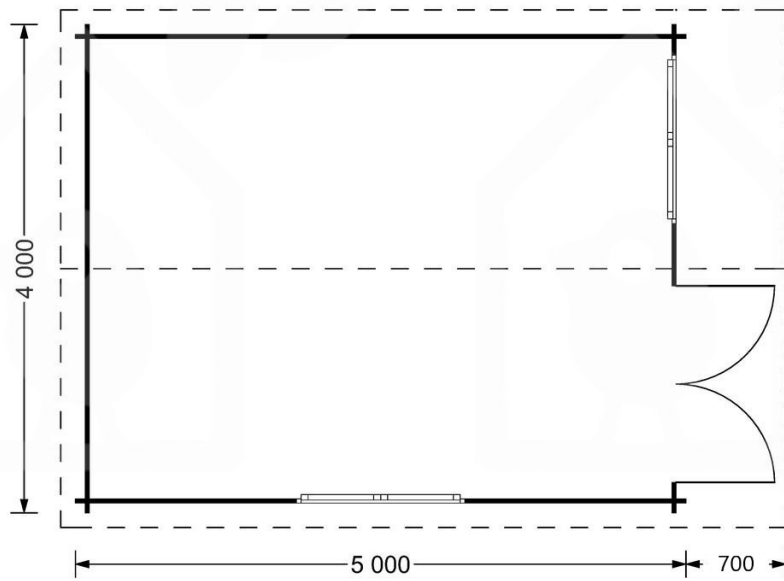

Visite nuestro sitio web para asegurarse de que este es el precio actual

www.pineca.es/av022a/

Especificaciones y croquis detallados

Especificaciones del producto

Material	Certificado: Pino nórdico natural
Superficie	19.9m ² (4x5)
Medidas exteriores (ancho x profundidad)	400cm x 500cm (longitud x profundidad)
Medidas interiores (ancho x profundidad)	369cm x 469cm (longitud x profundidad)
Espesor muro	34mm
Altura de aleros	205cm
Altura de cumbrera	257cm
Material del techo	Láminas de 19-20mm de grosor
Material del suelo	Láminas de 19-20mm de grosor
Área del techo	27m ²
Saliente del techo	70cm
Número de habitaciones	1
Puerta (ancho x alto)	1* 161 cm x 192 cm
Ventanas (ancho x alto)	2* 138 cm x 105 cm
Material de la cubierta de techo	Cantidad recomendada 11 paquetes
Tratamiento de madera	Cantidad recomendada 3 bidones
Inclinación del techo	16°

Llámenos **+34 937 379 323** Lun-Vie de 9:00 a 18:00
clientes@pineca.es • www.pineca.es

	Rojas	+€ 385,00
	Verdes	+€ 385,00
Porche	400 x 150cm	+€ 400,00
Jardinera	70 x 22cm	+€ 79,00
Soporte de PVC	60 plots	+€ 540,00
Cobertizo	161 x 273cm	Desde +€ 699,00
Toldo	300 x 150cm	Desde +€ 199,00
Leñeros	200 x 144cm	Desde +€ 499,00