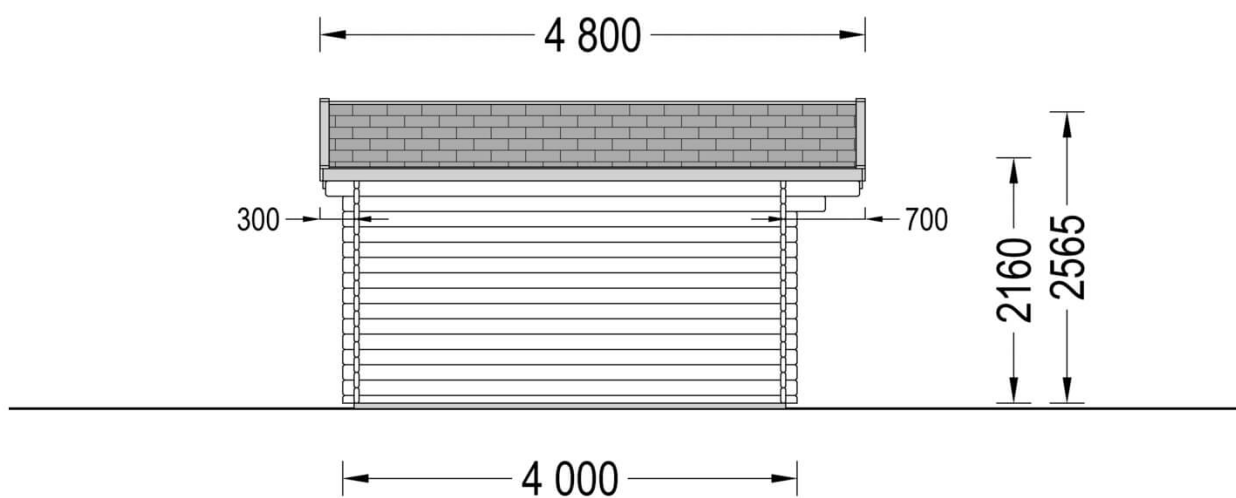

## Caseta de jardín MARTA 20 m<sup>2</sup> (5x4) 44/66 mm

Producto # AV328

- ¡Las paredes opuestas son intercambiables!
- Doble acristalamiento para los modelos a partir 44mm de espesor
- Suelo incluido (menos modelos Rennes, en paneles o garajes)
- Herramientas incluidas
- Juntas de acristalamiento incluidas
- Kit anti-tormenta incluido
- Utilizamos cristales de calidad
- Una base de calidad segura

### El precio incluye:

En el precio están incluidos: piso, paredes, techo de madera, puertas y ventanas, herramientas e IVA.

*Visite nuestro sitio web para asegurarse de que este es el precio actual*

[www.pineca.es/av328/](http://www.pineca.es/av328/)

## Especificaciones del producto

Material	Certificado: Pino nórdico natural
Superficie	20m <sup>2</sup> (5x4)
Medidas exteriores (ancho x profundidad)	500cm x 400cm (longitud x profundidad)
Medidas interiores (ancho x profundidad)	470cm x 370cm (longitud x profundidad)
Espesor muro	44mm
Altura de aleros	216cm
Altura de cumbrera	256,5cm
Material del techo	Láminas de 19-20mm de espesor
Material del suelo	Láminas de 19-20mm de espesor
Área del techo	26m <sup>2</sup>
Saliente del techo	70cm
Número de habitaciones	1
Puerta (ancho x alto)	1* 161 cm x 192 cm
Ventanas (ancho x alto)	2* 85 cm x 192 cm; 1* 161 cm x 192 cm
Tratamiento de madera	Cantidad recomendada 6 bidones
Inclinación del techo	10.2°