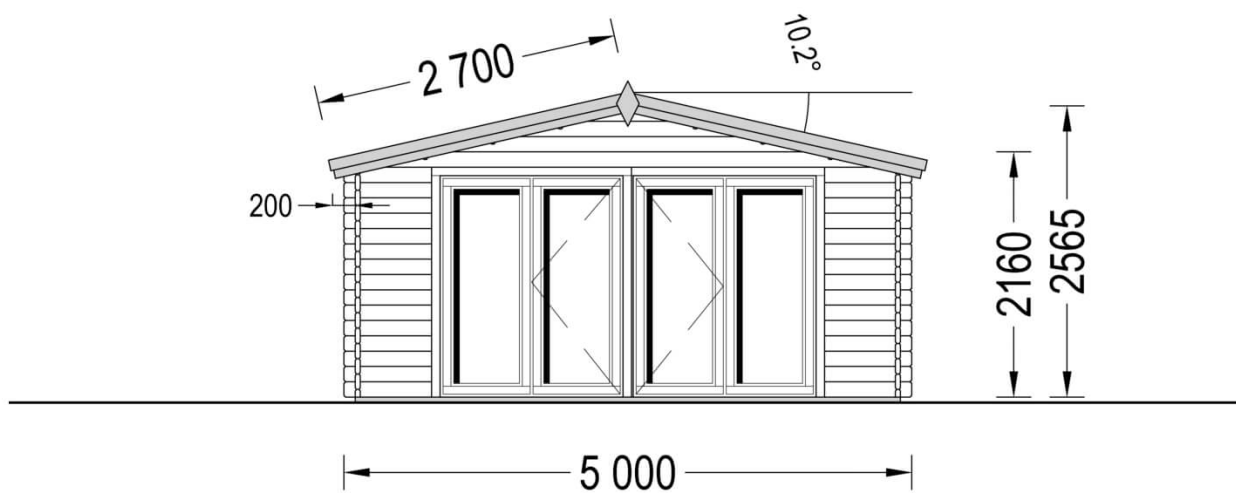

## Caseta de jardín MARTA 20 m<sup>2</sup> (5x4) 44/66 mm

Producto # AV328

- ¡Las paredes opuestas son intercambiables!
- Doble acristalamiento para los modelos a partir 44mm de espesor
- Suelo incluido (menos modelos Rennes, en paneles o garajes)
- Herramientas incluidas
- Juntas de acristalamiento incluidas
- Kit anti-tormenta incluido
- Utilizamos cristales de calidad
- Una base de calidad segura

### El precio incluye:

En el precio están incluidos: piso, paredes, techo de madera, puertas y ventanas, herramientas e IVA.

*Visite nuestro sitio web para asegurarse de que este es el precio actual*

[www.pineca.es/av328/](http://www.pineca.es/av328/)

## Especificaciones del producto

Material	Certificado: Pino nórdico natural
Superficie	20m <sup>2</sup> (5x4)
Medidas exteriores (ancho x profundidad)	500cm x 400cm (longitud x profundidad)
Medidas interiores (ancho x profundidad)	470cm x 370cm (longitud x profundidad)
Espesor muro	44mm
Altura de aleros	216cm
Altura de cumbrera	256,5cm
Material del techo	Láminas de 19-20mm de espesor
Material del suelo	Láminas de 19-20mm de espesor
Área del techo	26m <sup>2</sup>
Saliente del techo	70cm
Número de habitaciones	1
Puerta (ancho x alto)	1* 161 cm x 192 cm
Ventanas (ancho x alto)	2* 85 cm x 192 cm; 1* 161 cm x 192 cm
Tratamiento de madera	Cantidad recomendada 6 bidones
Inclinación del techo	10.2°