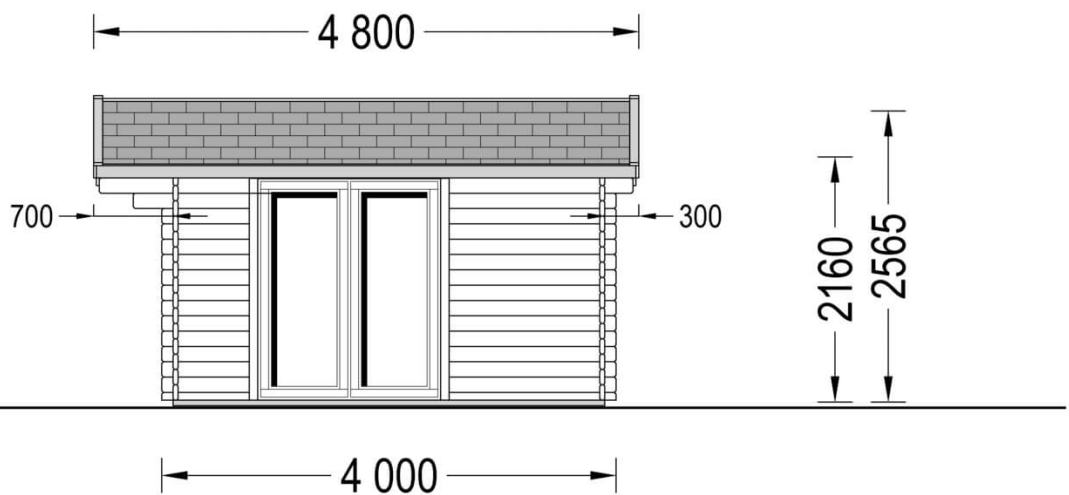

## Caseta de jardín MARTA 20 m<sup>2</sup> (5x4) 44/66 mm

Producto # AV328

- ¡Las paredes opuestas son intercambiables!
- Doble acristalamiento para los modelos a partir 44mm de espesor
- Suelo incluido (menos modelos Rennes, en paneles o garajes)
- Herramientas incluidas
- Juntas de acristalamiento incluidas
- Kit anti-tormenta incluido
- Utilizamos cristales de calidad
- Una base de calidad segura

### El precio incluye:

En el precio están incluidos: piso, paredes, techo de madera, puertas y ventanas, herramientas e IVA.

*Visite nuestro sitio web para asegurarse de que este es el precio actual*

[www.pineca.es/av328/](http://www.pineca.es/av328/)

## Especificaciones del producto

Material	Certificado: Pino nórdico natural
Superficie	20m <sup>2</sup> (5x4)
Medidas exteriores (ancho x profundidad)	500cm x 400cm (longitud x profundidad)
Medidas interiores (ancho x profundidad)	470cm x 370cm (longitud x profundidad)
Espesor muro	44mm
Altura de aleros	216cm
Altura de cumbrera	256,5cm
Material del techo	Láminas de 19-20mm de espesor
Material del suelo	Láminas de 19-20mm de espesor
Área del techo	26m <sup>2</sup>
Saliente del techo	70cm
Número de habitaciones	1
Puerta (ancho x alto)	1* 161 cm x 192 cm
Ventanas (ancho x alto)	2* 85 cm x 192 cm; 1* 161 cm x 192 cm
Tratamiento de madera	Cantidad recomendada 6 bidones
Inclinación del techo	10.2°