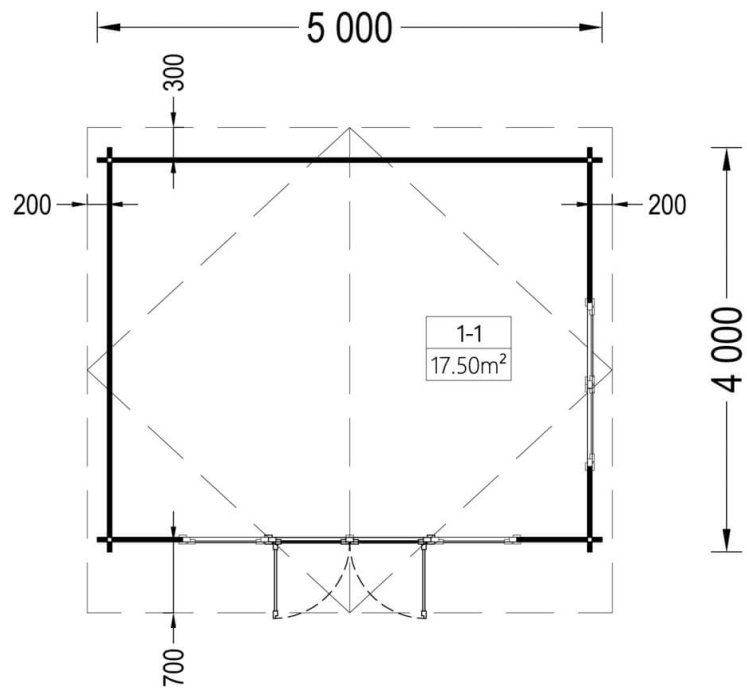

## Caseta de jardín MARTA 20 m<sup>2</sup> (5x4) 44/66 mm

Producto # AV328

- ¡Las paredes opuestas son intercambiables!
- Doble acristalamiento para los modelos a partir 44mm de espesor
- Suelo incluido (menos modelos Rennes, en paneles o garajes)
- Herramientas incluidas
- Juntas de acristalamiento incluidas
- Kit anti-tormenta incluido
- Utilizamos cristales de calidad
- Una base de calidad segura

## Especificaciones del producto

Material	Certificado: Pino nórdico natural
Superficie	20m <sup>2</sup> (5x4)
Medidas exteriores (ancho x profundidad)	500cm x 400cm (longitud x profundidad)
Medidas interiores (ancho x profundidad)	470cm x 370cm (longitud x profundidad)
Espesor muro	44mm
Altura de aleros	216cm
Altura de cumbrera	256,5cm
Material del techo	Láminas de 19-20mm de espesor
Material del suelo	Láminas de 19-20mm de espesor
Área del techo	26m <sup>2</sup>
Saliente del techo	70cm
Número de habitaciones	1
Puerta (ancho x alto)	1* 161 cm x 192 cm
Ventanas (ancho x alto)	2* 85 cm x 192 cm; 1* 161 cm x 192 cm
Tratamiento de madera	Cantidad recomendada 6 bidones
Inclinación del techo	10.2°