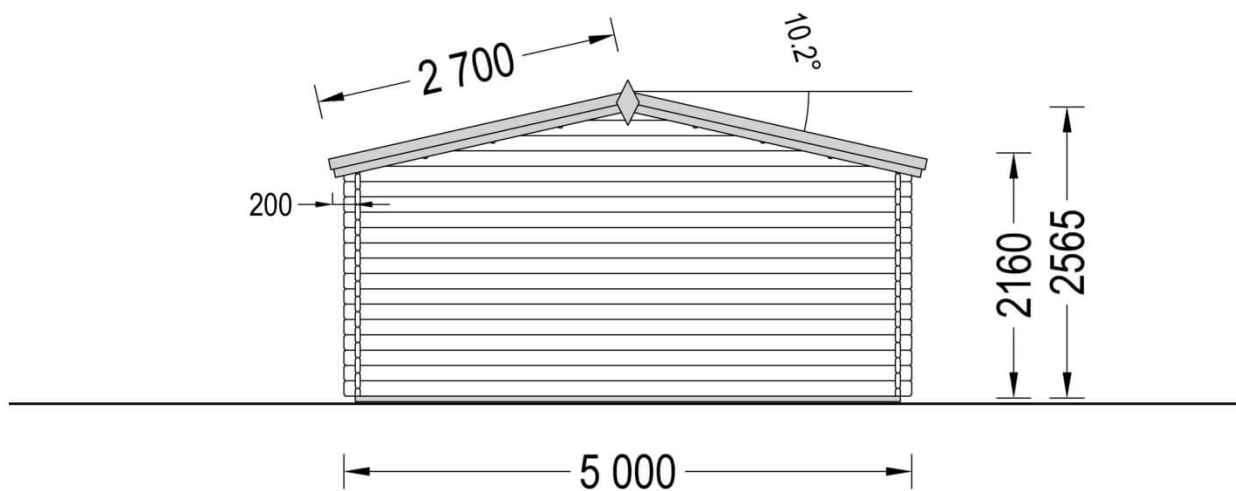

## Caseta de jardín MARTA 20 m<sup>2</sup> (5x4) 44/66 mm

Producto # AV328

- ¡Las paredes opuestas son intercambiables!
- Doble acristalamiento para los modelos a partir 44mm de espesor
- Suelo incluido (menos modelos Rennes, en paneles o garajes)
- Herramientas incluidas
- Juntas de acristalamiento incluidas
- Kit anti-tormenta incluido
- Utilizamos cristales de calidad
- Una base de calidad segura

### El precio incluye:

En el precio están incluidos: piso, paredes, techo de madera, puertas y ventanas, herramientas e IVA.

*Visite nuestro sitio web para asegurarse de que este es el precio actual*

[www.pineca.es/av328/](http://www.pineca.es/av328/)

## Especificaciones del producto

Material	Certificado: Pino nórdico natural
Superficie	20m <sup>2</sup> (5x4)
Medidas exteriores (ancho x profundidad)	500cm x 400cm (longitud x profundidad)
Medidas interiores (ancho x profundidad)	470cm x 370cm (longitud x profundidad)
Espesor muro	44mm
Altura de aleros	216cm
Altura de cumbrera	256,5cm
Material del techo	Láminas de 19-20mm de espesor
Material del suelo	Láminas de 19-20mm de espesor
Área del techo	26m <sup>2</sup>
Saliente del techo	70cm
Número de habitaciones	1
Puerta (ancho x alto)	1* 161 cm x 192 cm
Ventanas (ancho x alto)	2* 85 cm x 192 cm; 1* 161 cm x 192 cm
Tratamiento de madera	Cantidad recomendada 6 bidones
Inclinación del techo	10.2°