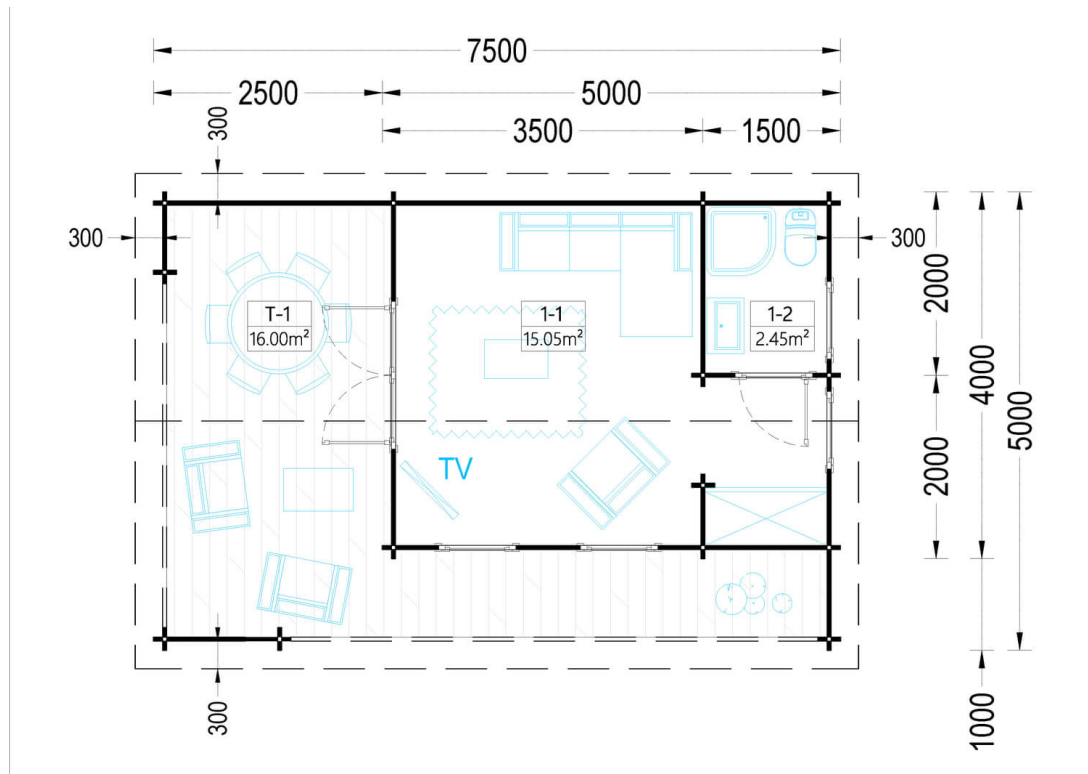

La casa ANNA Classic 58 mm, 37 m²

Producto # AV309-2

€ 7.399,00

€ 7.999,00 / Usted ahorra € 600,00

El precio incluye:

En el precio están incluidos: piso, paredes, techo de madera, puertas y ventanas, herramientas e IVA.

Visite nuestro sitio web para asegurarse de que este es el precio actual

www.pineca.es/av309-2/

Especificaciones y croquis detallados

Especificaciones del producto

Material	Certificado - Pino nórdico natural
Superficie	37 m ²
Medidas exteriores (ancho x profundidad)	750cm x 500cm (longitud x profundidad)
Medidas interiores (ancho x profundidad)	17.5m ²
Espesor muro	58mm
Altura de aleros	229,5cm
Altura de cumbrera	283,5cm
Material del techo	Láminas de 19 - 20mm de grosor
Material del suelo	Láminas de 19 - 20mm de grosor
Área del techo	44m ²
Saliente del techo	30cm
Número de habitaciones	2
Puerta (ancho x alto)	1* 161 cm x 192 cm; 1* 70 cm x 192 cm
Ventanas (ancho x alto)	2* 70 cm x 192 cm; 2* 85 cm x 192 cm
Material de la cubierta de techo	Cantidad recomendada 18 paquetes
Tratamiento de madera	Cantidad recomendada 4 bidones
Inclinación del techo	12.8°