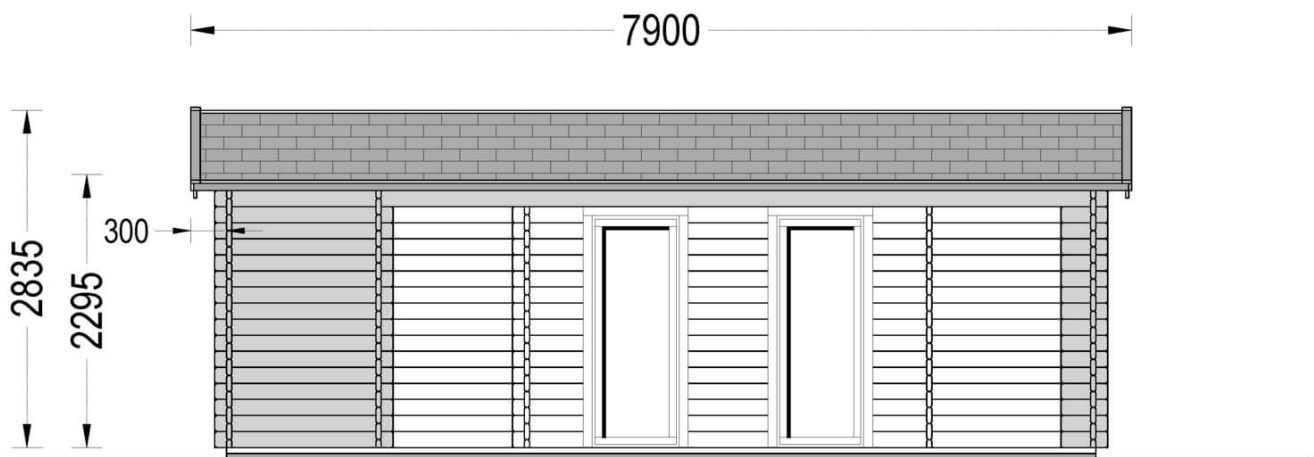

La casa ANNA Classic 58 mm, 37 m²

Producto # AV309-2

€ 7.399,00

€ 7.999,00 / Usted ahorra € 600,00

El precio incluye:

En el precio están incluidos: piso, paredes, techo de madera, puertas y ventanas, herramientas e IVA.

Visite nuestro sitio web para asegurarse de que este es el precio actual

www.pineca.es/av309-2/

Especificaciones y croquis detallados

Especificaciones del producto

Material	Certificado - Pino nórdico natural
Superficie	37 m ²
Medidas exteriores (ancho x profundidad)	750cm x 500cm (longitud x profundidad)
Medidas interiores (ancho x profundidad)	17.5m ²
Espesor muro	58mm
Altura de aleros	229,5cm
Altura de cumbrera	283,5cm
Material del techo	Láminas de 19 - 20mm de grosor
Material del suelo	Láminas de 19 - 20mm de grosor
Área del techo	44m ²
Saliente del techo	30cm
Número de habitaciones	2
Puerta (ancho x alto)	1* 161 cm x 192 cm; 1* 70 cm x 192 cm
Ventanas (ancho x alto)	2* 70 cm x 192 cm; 2* 85 cm x 192 cm
Material de la cubierta de techo	Cantidad recomendada 18 paquetes
Tratamiento de madera	Cantidad recomendada 4 bidones
Inclinación del techo	12.8°

Llámenos **+34 937 379 323** Lun-Vie de 9:00 a 18:00
clientes@pineca.es • www.pineca.es

	Rojas	+€ 630,00
	Verdes	+€ 630,00
Porche	500 x 150cm	+€ 500,00
PVC ventanas y puertas	Blanco	+€ 2.495,00
Soporte de PVC	140 soportes	+€ 1.080,00
Persianas enrollables para ventanas y puertas de PVC	Eléctricas	+€ 1.815,00
	Manuales	+€ 990,00
Toldo	300 x 150cm	Desde +€ 199,00
Cobertizo	161 x 273cm	Desde +€ 699,00
Jardinera	70 x 22cm	+€ 79,00
Leñeros	200 x 144cm	Desde +€ 499,00