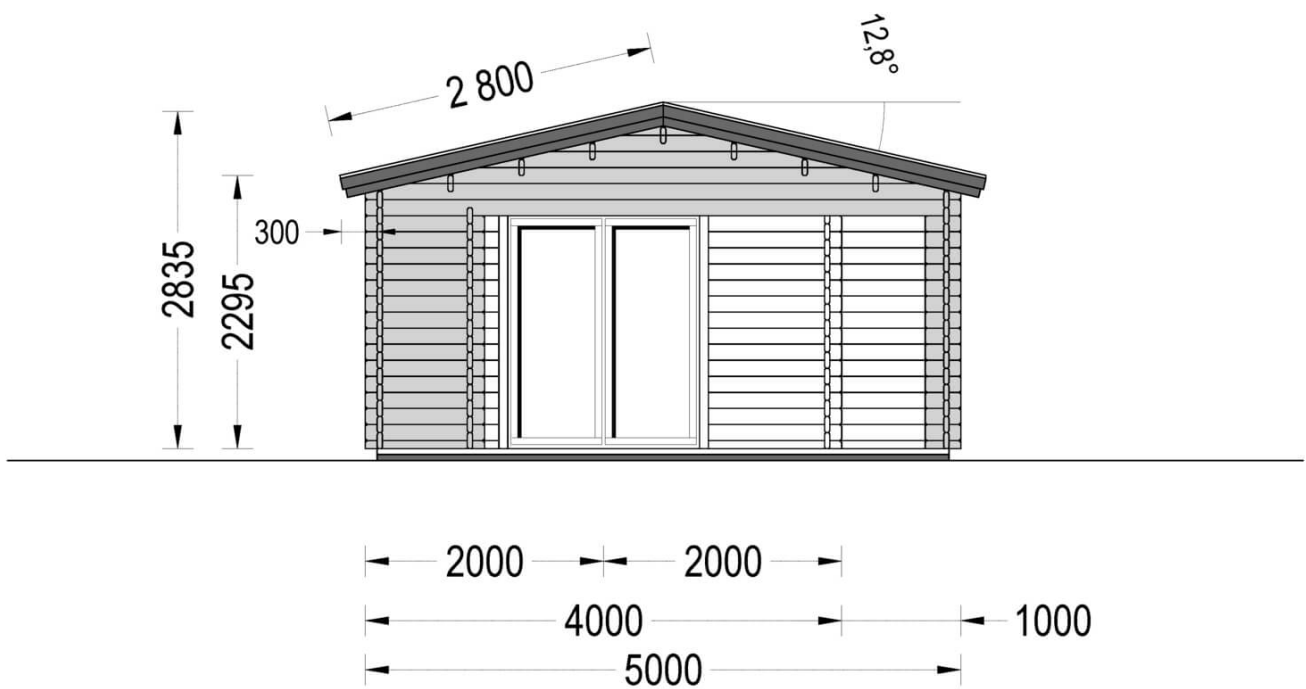

La casa ANNA Classic 58 mm, 37 m²

Producto # AV309-2

€ 7.399,00

€ 7.999,00 / Usted ahorra € 600,00

El precio incluye:

En el precio están incluidos: piso, paredes, techo de madera, puertas y ventanas, herramientas e IVA.

Visite nuestro sitio web para asegurarse de que este es el precio actual

www.pineca.es/av309-2/

Especificaciones y croquis detallados

Especificaciones del producto

Material	Certificado - Pino nórdico natural
Superficie	37 m ²
Medidas exteriores (ancho x profundidad)	750cm x 500cm (longitud x profundidad)
Medidas interiores (ancho x profundidad)	17.5m ²
Espesor muro	58mm
Altura de aleros	229,5cm
Altura de cumbrera	283,5cm
Material del techo	Láminas de 19 - 20mm de grosor
Material del suelo	Láminas de 19 - 20mm de grosor
Área del techo	44m ²
Saliente del techo	30cm
Número de habitaciones	2
Puerta (ancho x alto)	1* 161 cm x 192 cm; 1* 70 cm x 192 cm
Ventanas (ancho x alto)	2* 70 cm x 192 cm; 2* 85 cm x 192 cm
Material de la cubierta de techo	Cantidad recomendada 18 paquetes
Tratamiento de madera	Cantidad recomendada 4 bidones
Inclinación del techo	12.8°

Llámenos **+34 937 379 323** Lun-Vie de 9:00 a 18:00
clientes@pineca.es • www.pineca.es

	Rojas	+€ 630,00
	Verdes	+€ 630,00
Porche	500 x 150cm	+€ 500,00
PVC ventanas y puertas	Blanco	+€ 2.495,00
Soporte de PVC	140 soportes	+€ 1.080,00
Persianas enrollables para ventanas y puertas de PVC	Eléctricas	+€ 1.815,00
	Manuales	+€ 990,00
Toldo	300 x 150cm	Desde +€ 199,00
Cobertizo	161 x 273cm	Desde +€ 699,00
Jardinera	70 x 22cm	+€ 79,00
Leñeros	200 x 144cm	Desde +€ 499,00