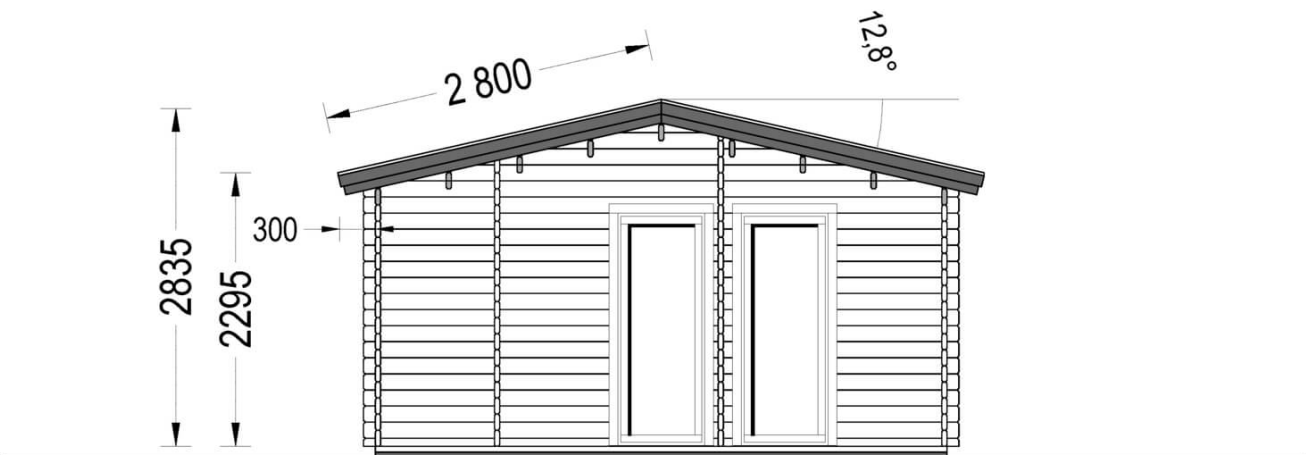

La casa ANNA Classic 58 mm, 37 m²

Producto # AV309-2

€ 7.399,00

€ 7.999,00 / Usted ahorra € 600,00

El precio incluye:

En el precio están incluidos: piso, paredes, techo de madera, puertas y ventanas, herramientas e IVA.

Visite nuestro sitio web para asegurarse de que este es el precio actual

www.pineca.es/av309-2/

Especificaciones y croquis detallados

Especificaciones del producto

Material	Certificado - Pino nórdico natural
Superficie	37 m ²
Medidas exteriores (ancho x profundidad)	750cm x 500cm (longitud x profundidad)
Medidas interiores (ancho x profundidad)	17.5m ²
Espesor muro	58mm
Altura de aleros	229,5cm
Altura de cumbrera	283,5cm
Material del techo	Láminas de 19 - 20mm de grosor
Material del suelo	Láminas de 19 - 20mm de grosor
Área del techo	44m ²
Saliente del techo	30cm
Número de habitaciones	2
Puerta (ancho x alto)	1* 161 cm x 192 cm; 1* 70 cm x 192 cm
Ventanas (ancho x alto)	2* 70 cm x 192 cm; 2* 85 cm x 192 cm
Material de la cubierta de techo	Cantidad recomendada 18 paquetes
Tratamiento de madera	Cantidad recomendada 4 bidones
Inclinación del techo	12.8°