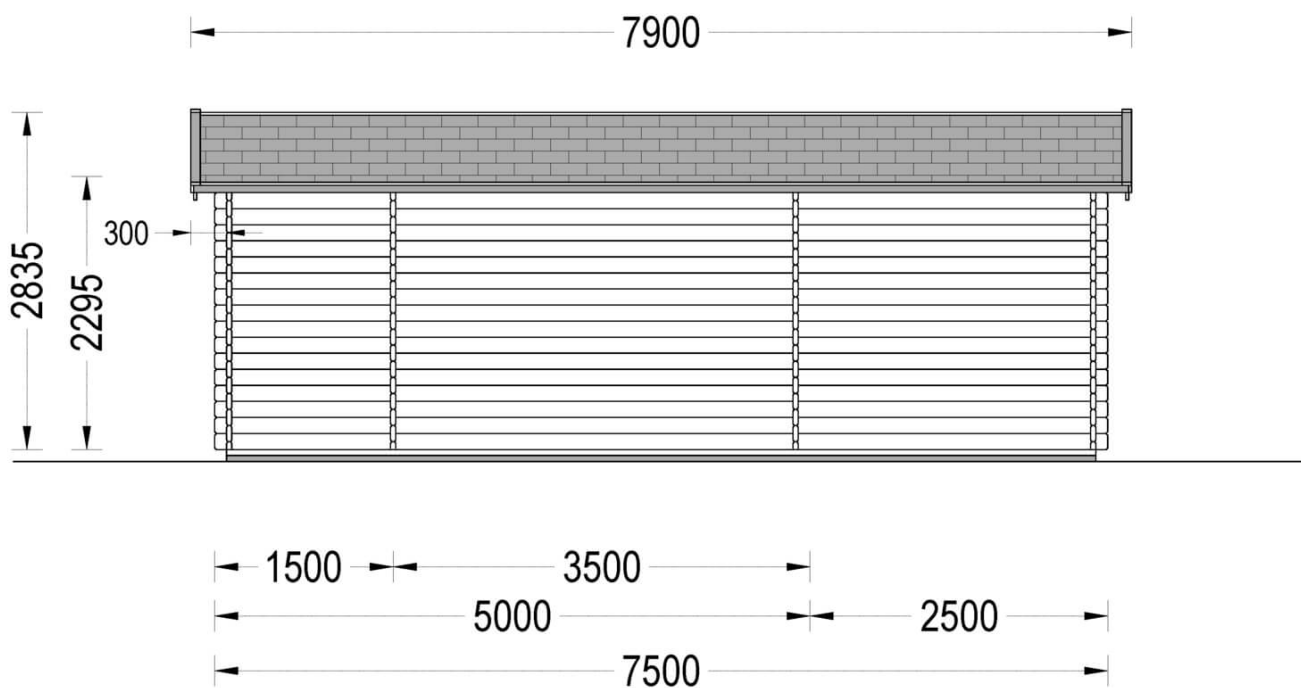

La casa ANNA Classic 58 mm, 37 m²

Producto # AV309-2

€ 7.399,00

€ 7.999,00 / Usted ahorra € 600,00

El precio incluye:

En el precio están incluidos: piso, paredes, techo de madera, puertas y ventanas, herramientas e IVA.

Visite nuestro sitio web para asegurarse de que este es el precio actual

www.pineca.es/av309-2/

Especificaciones y croquis detallados

Especificaciones del producto

Material	Certificado - Pino nórdico natural
Superficie	37 m ²
Medidas exteriores (ancho x profundidad)	750cm x 500cm (longitud x profundidad)
Medidas interiores (ancho x profundidad)	17.5m ²
Espesor muro	58mm
Altura de aleros	229,5cm
Altura de cumbrera	283,5cm
Material del techo	Láminas de 19 - 20mm de grosor
Material del suelo	Láminas de 19 - 20mm de grosor
Área del techo	44m ²
Saliente del techo	30cm
Número de habitaciones	2
Puerta (ancho x alto)	1* 161 cm x 192 cm; 1* 70 cm x 192 cm
Ventanas (ancho x alto)	2* 70 cm x 192 cm; 2* 85 cm x 192 cm
Material de la cubierta de techo	Cantidad recomendada 18 paquetes
Tratamiento de madera	Cantidad recomendada 4 bidones
Inclinación del techo	12.8°